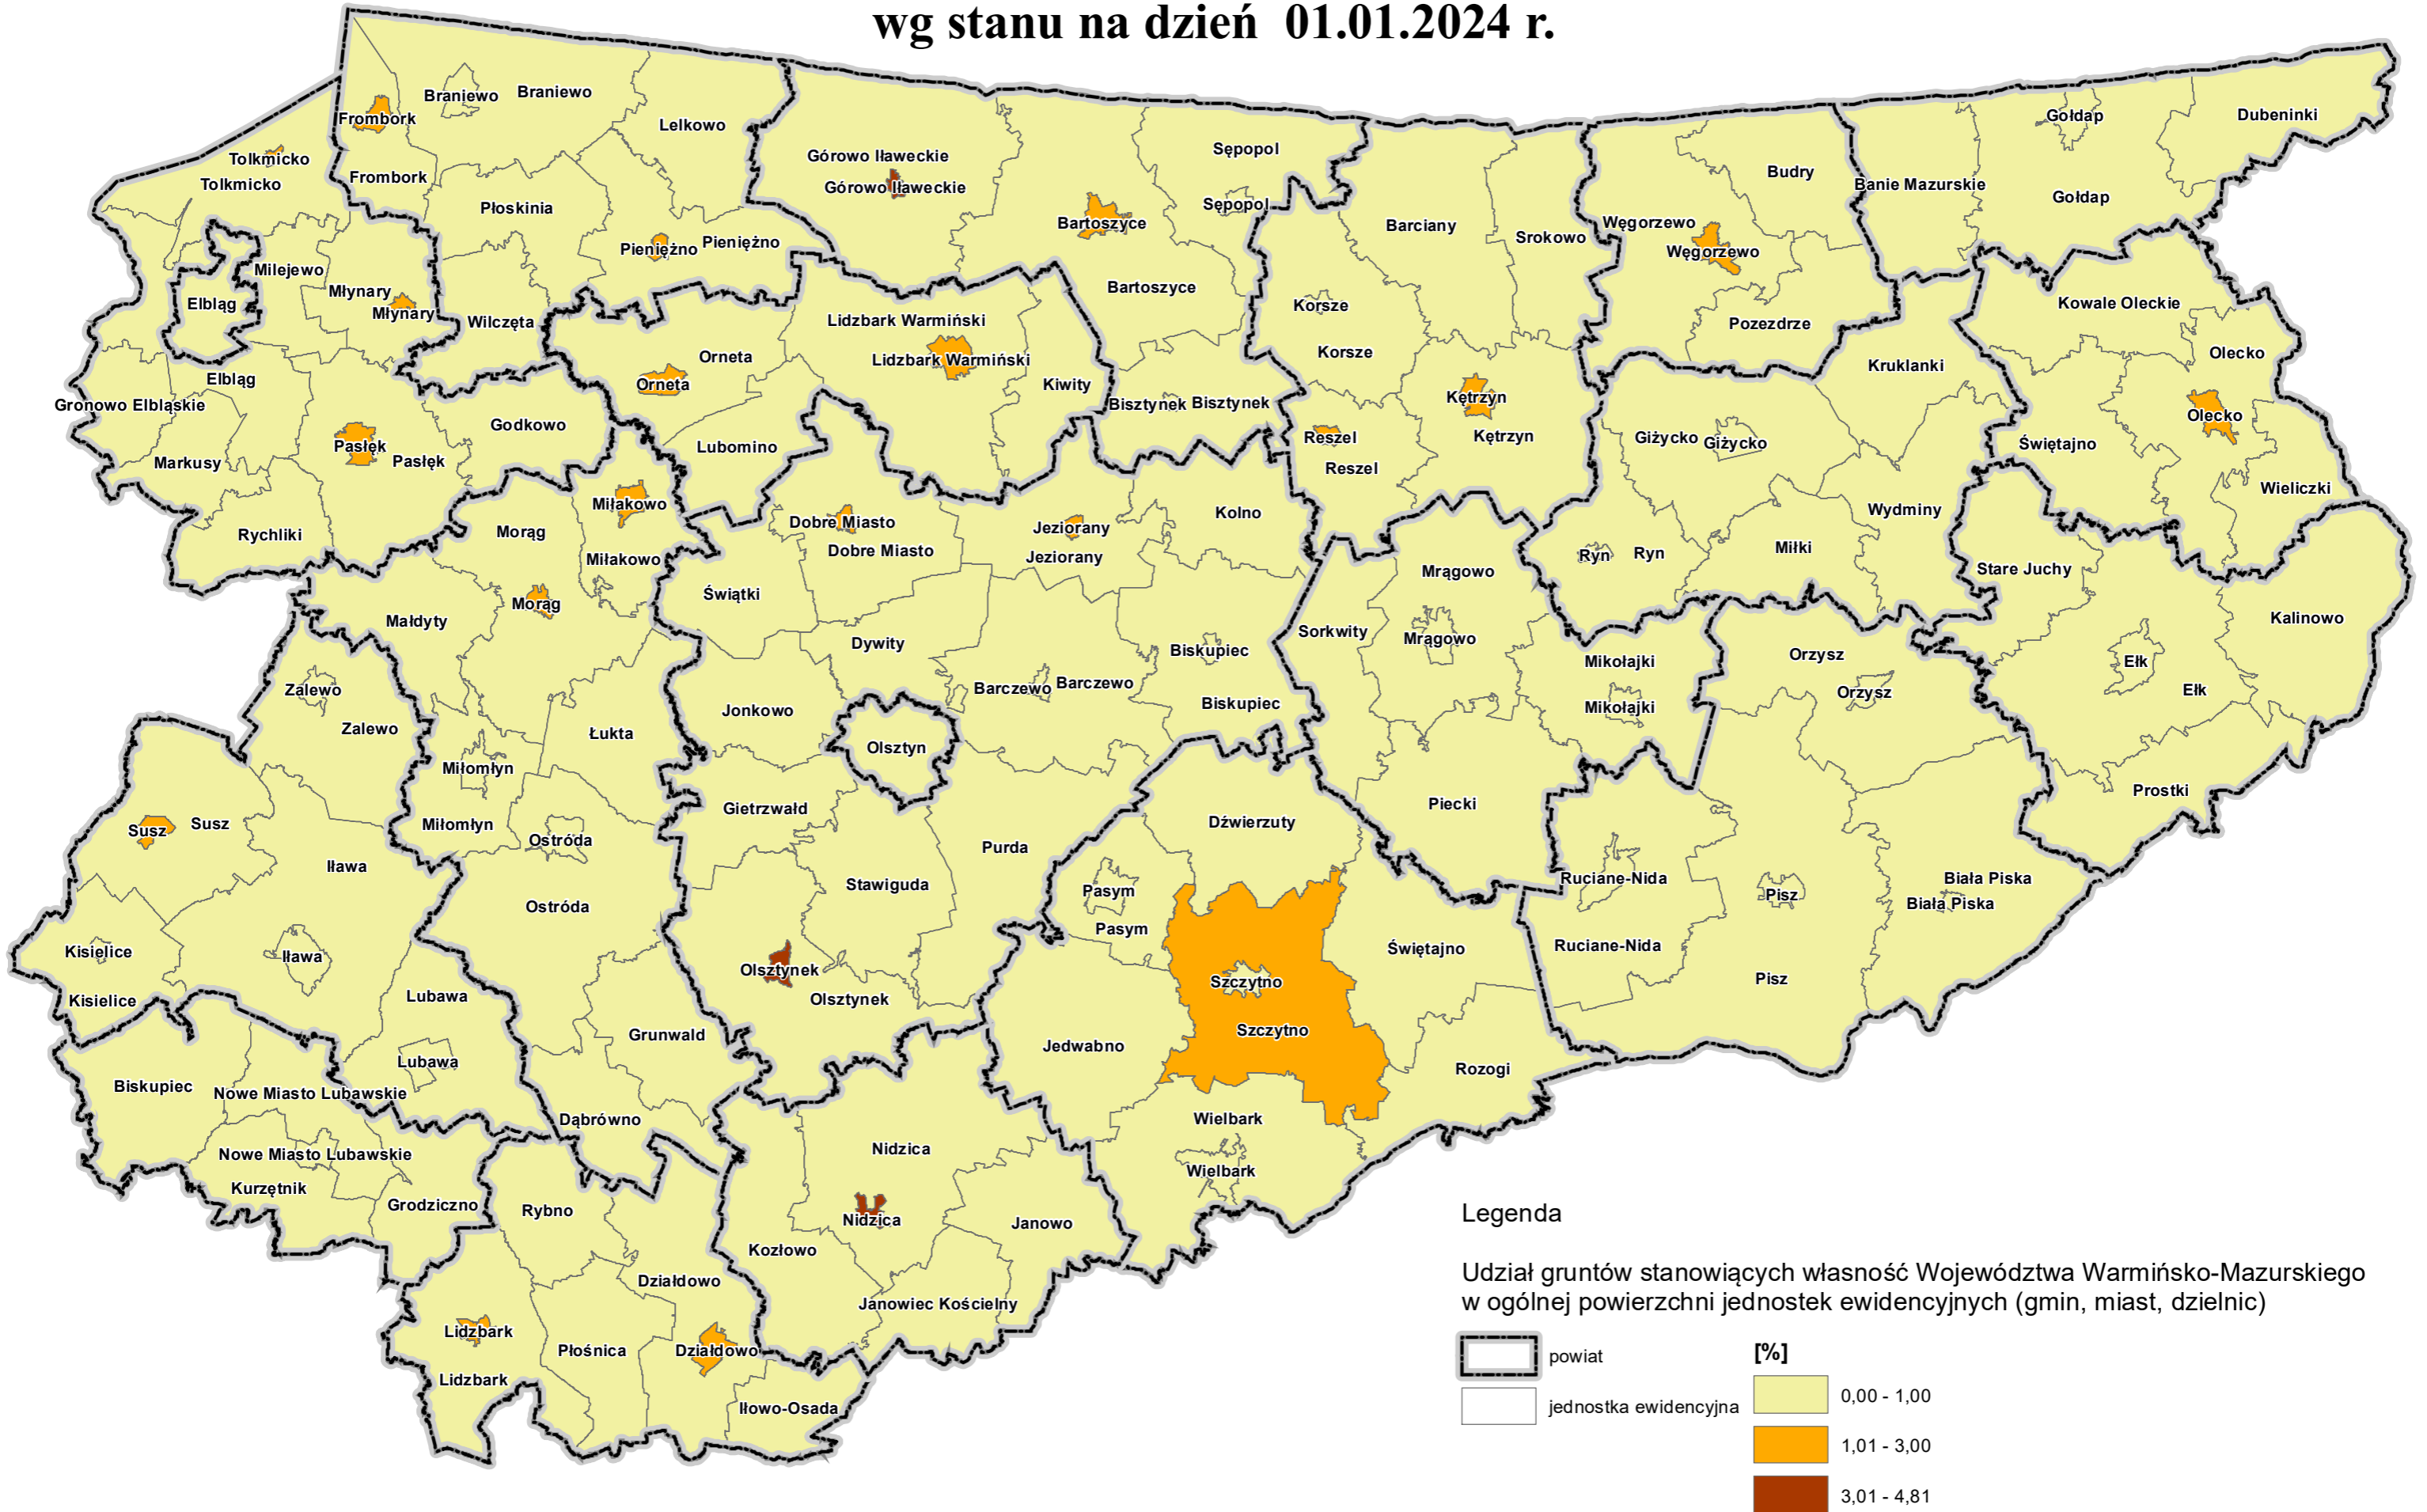

Udział gruntów stanowiących własność Województwa Warmińsko-Mazurskiego w ogólnej powierzchni jednostek ewidencyjnych (gmin, miast, dzielnic) wg stanu na dzień 01.01.2024 r.

Legenda

Udział gruntów stanowiących własność Województwa Warmińsko-Mazurskiego w ogólnej powierzchni jednostek ewidencyjnych (gmin, miast, dzielnic)

	powiat	[%]	
	jednostka ewidencyjna		0,00 - 1,00
			1,01 - 3,00
			3,01 - 4,81