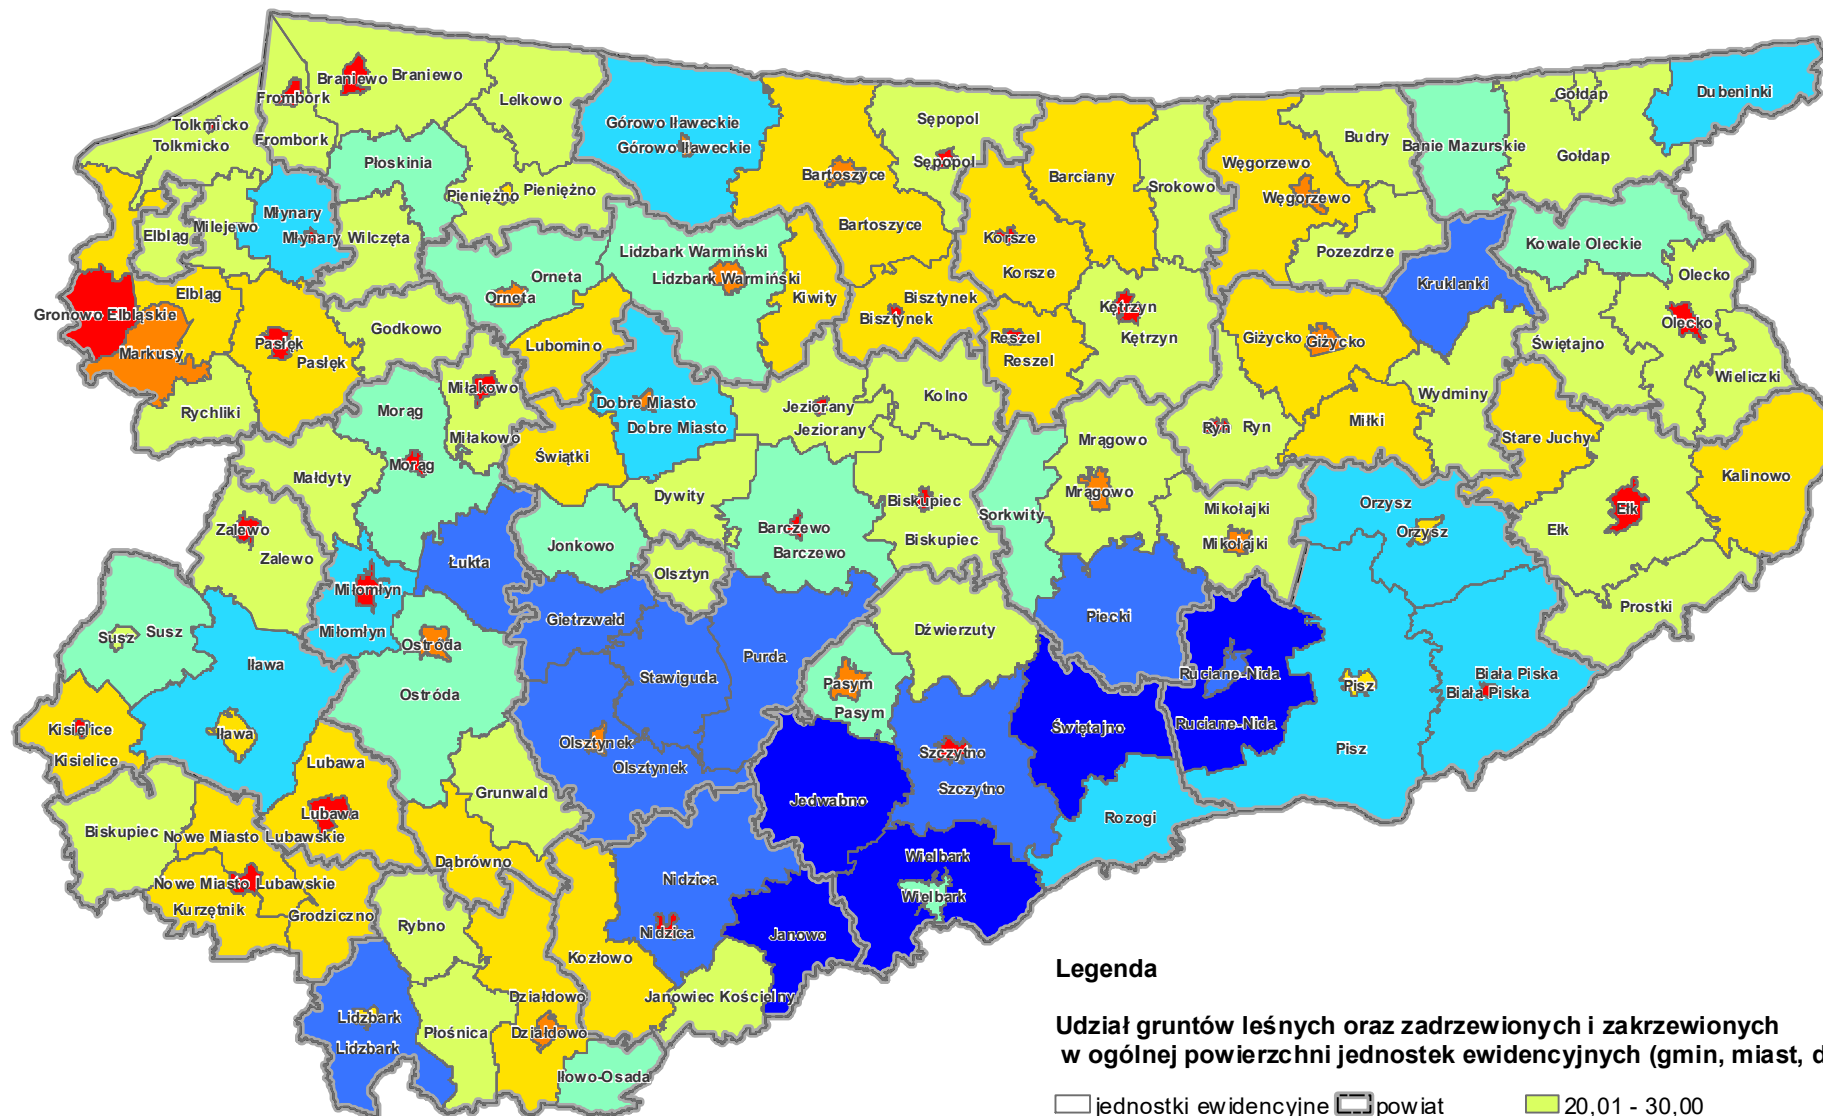

Udział gruntów leśnych oraz zadrzewionych i zakrzewionych w ogólnej powierzchni jednostek ewidencyjnych (gmin, miast, dzielnic) wg stanu na dzień 1.01.2021 r.

Legenda

Udział gruntów leśnych oraz zadrzewionych i zakrzewionych
w ogólnej powierzchni jednostek ewidencyjnych (gmin, miast, dzielnic)

jednostki ewidencyjne	powiat	20,01 - 30,00
		30,01 - 40,00
		40,01 - 50,00
		5,01 - 10,00
		10,01 - 20,00
		50,01 - 60,00
		60,01 - 76,02