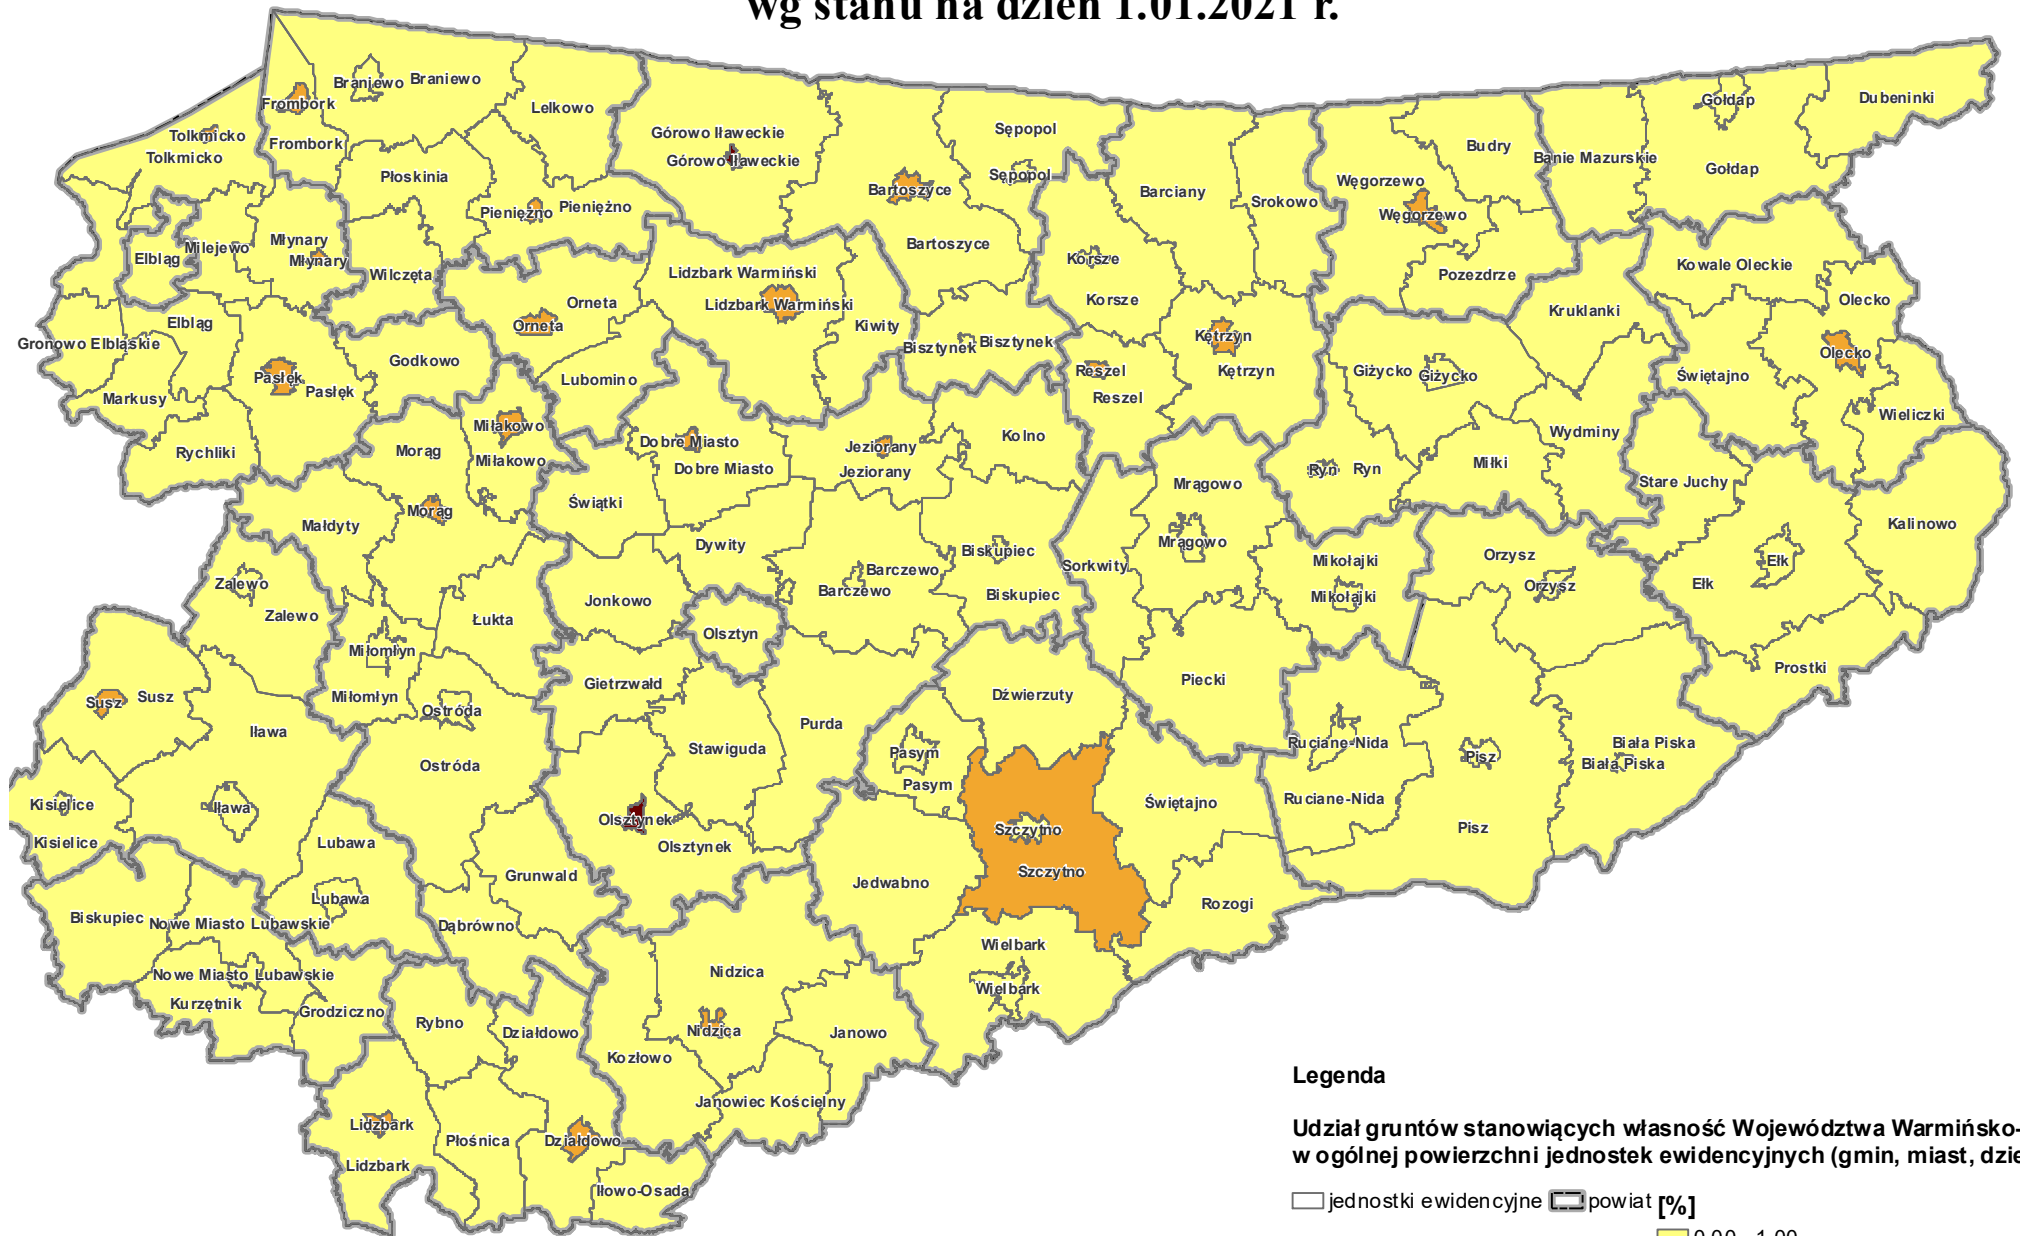

Udział gruntów stanowiących własność Województwa Warmińsko-Mazurskiego w ogólnej powierzchni jednostek ewidencyjnych (gmin, miast, dzielnic) wg stanu na dzień 1.01.2021 r.

Legenda

Udział gruntów stanowiących własność Województwa Warmińsko-Mazurskiego
w ogólnej powierzchni jednostek ewidencyjnych (gmin, miast, dzielnic)

- jednostki ewidencyjne
- powiat [%]
- 0,00 - 1,00
- 1,01 - 3,00
- 3,01 - 4,94