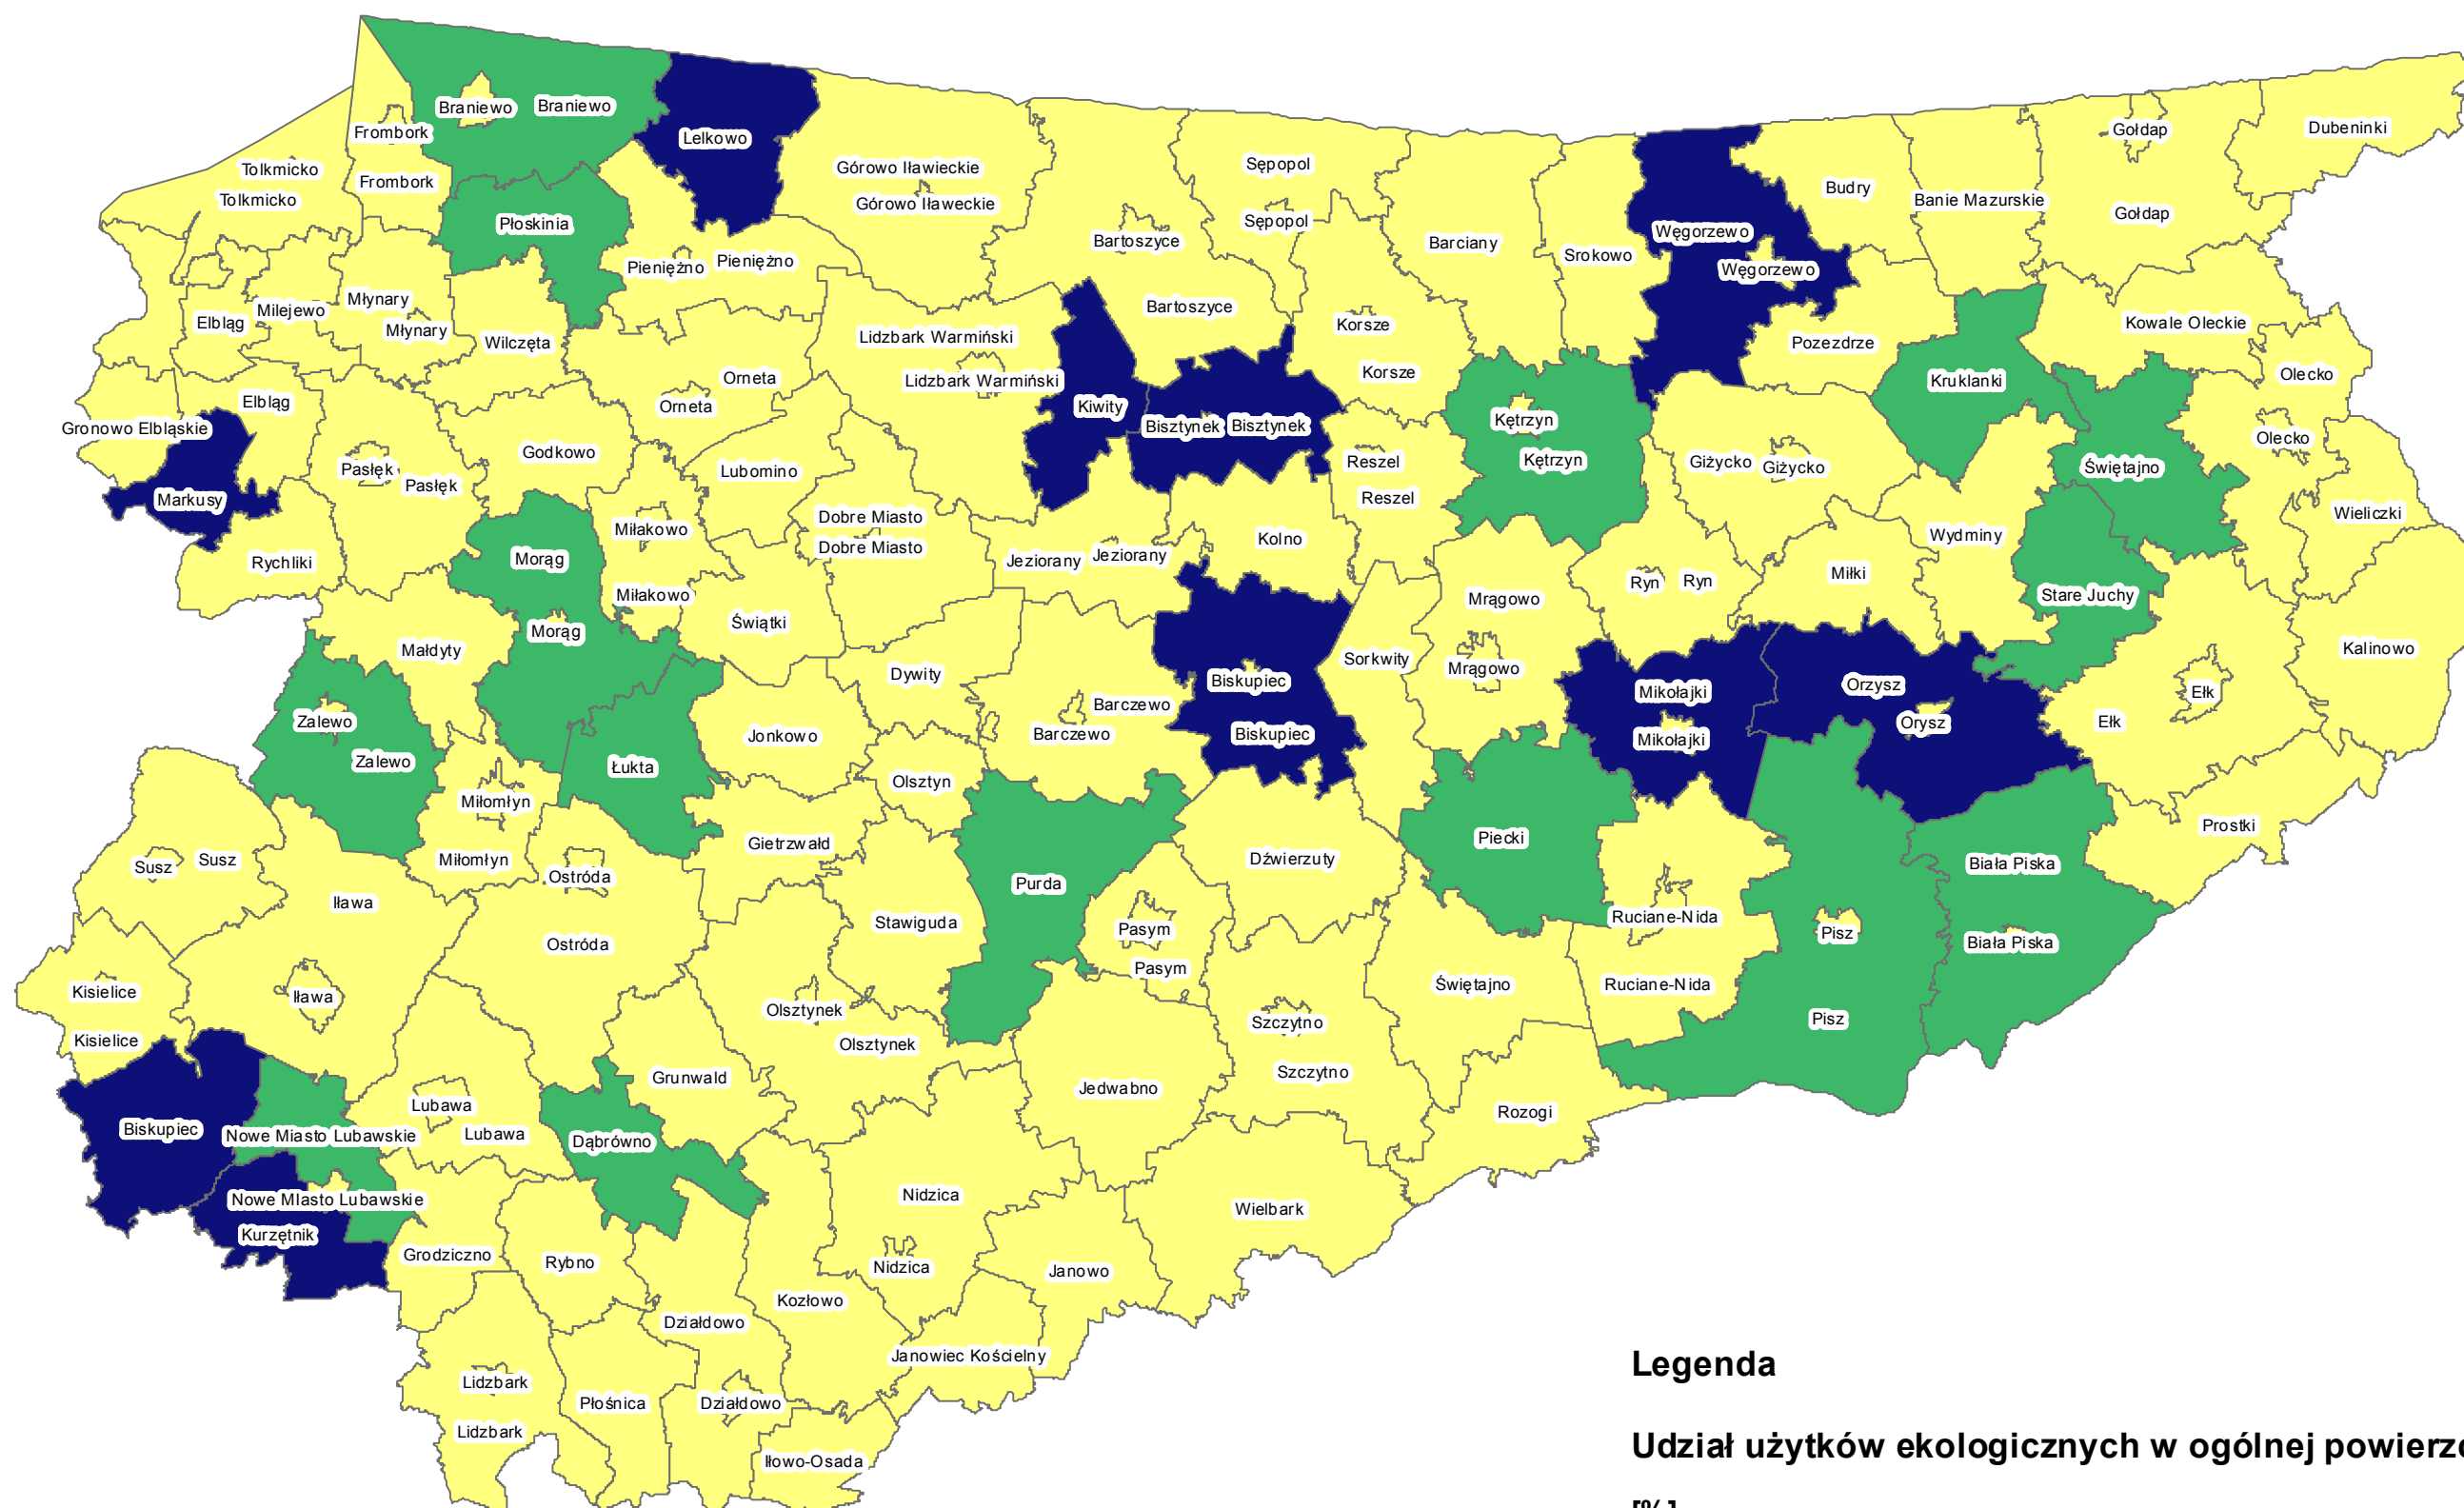

Udział użytków ekologicznych w ogólnej powierzchni gmin wg stanu na dzień 01.01.2017 r.

Legenda

Udział użytków ekologicznych w ogólnej powierzchni gmin

[%]