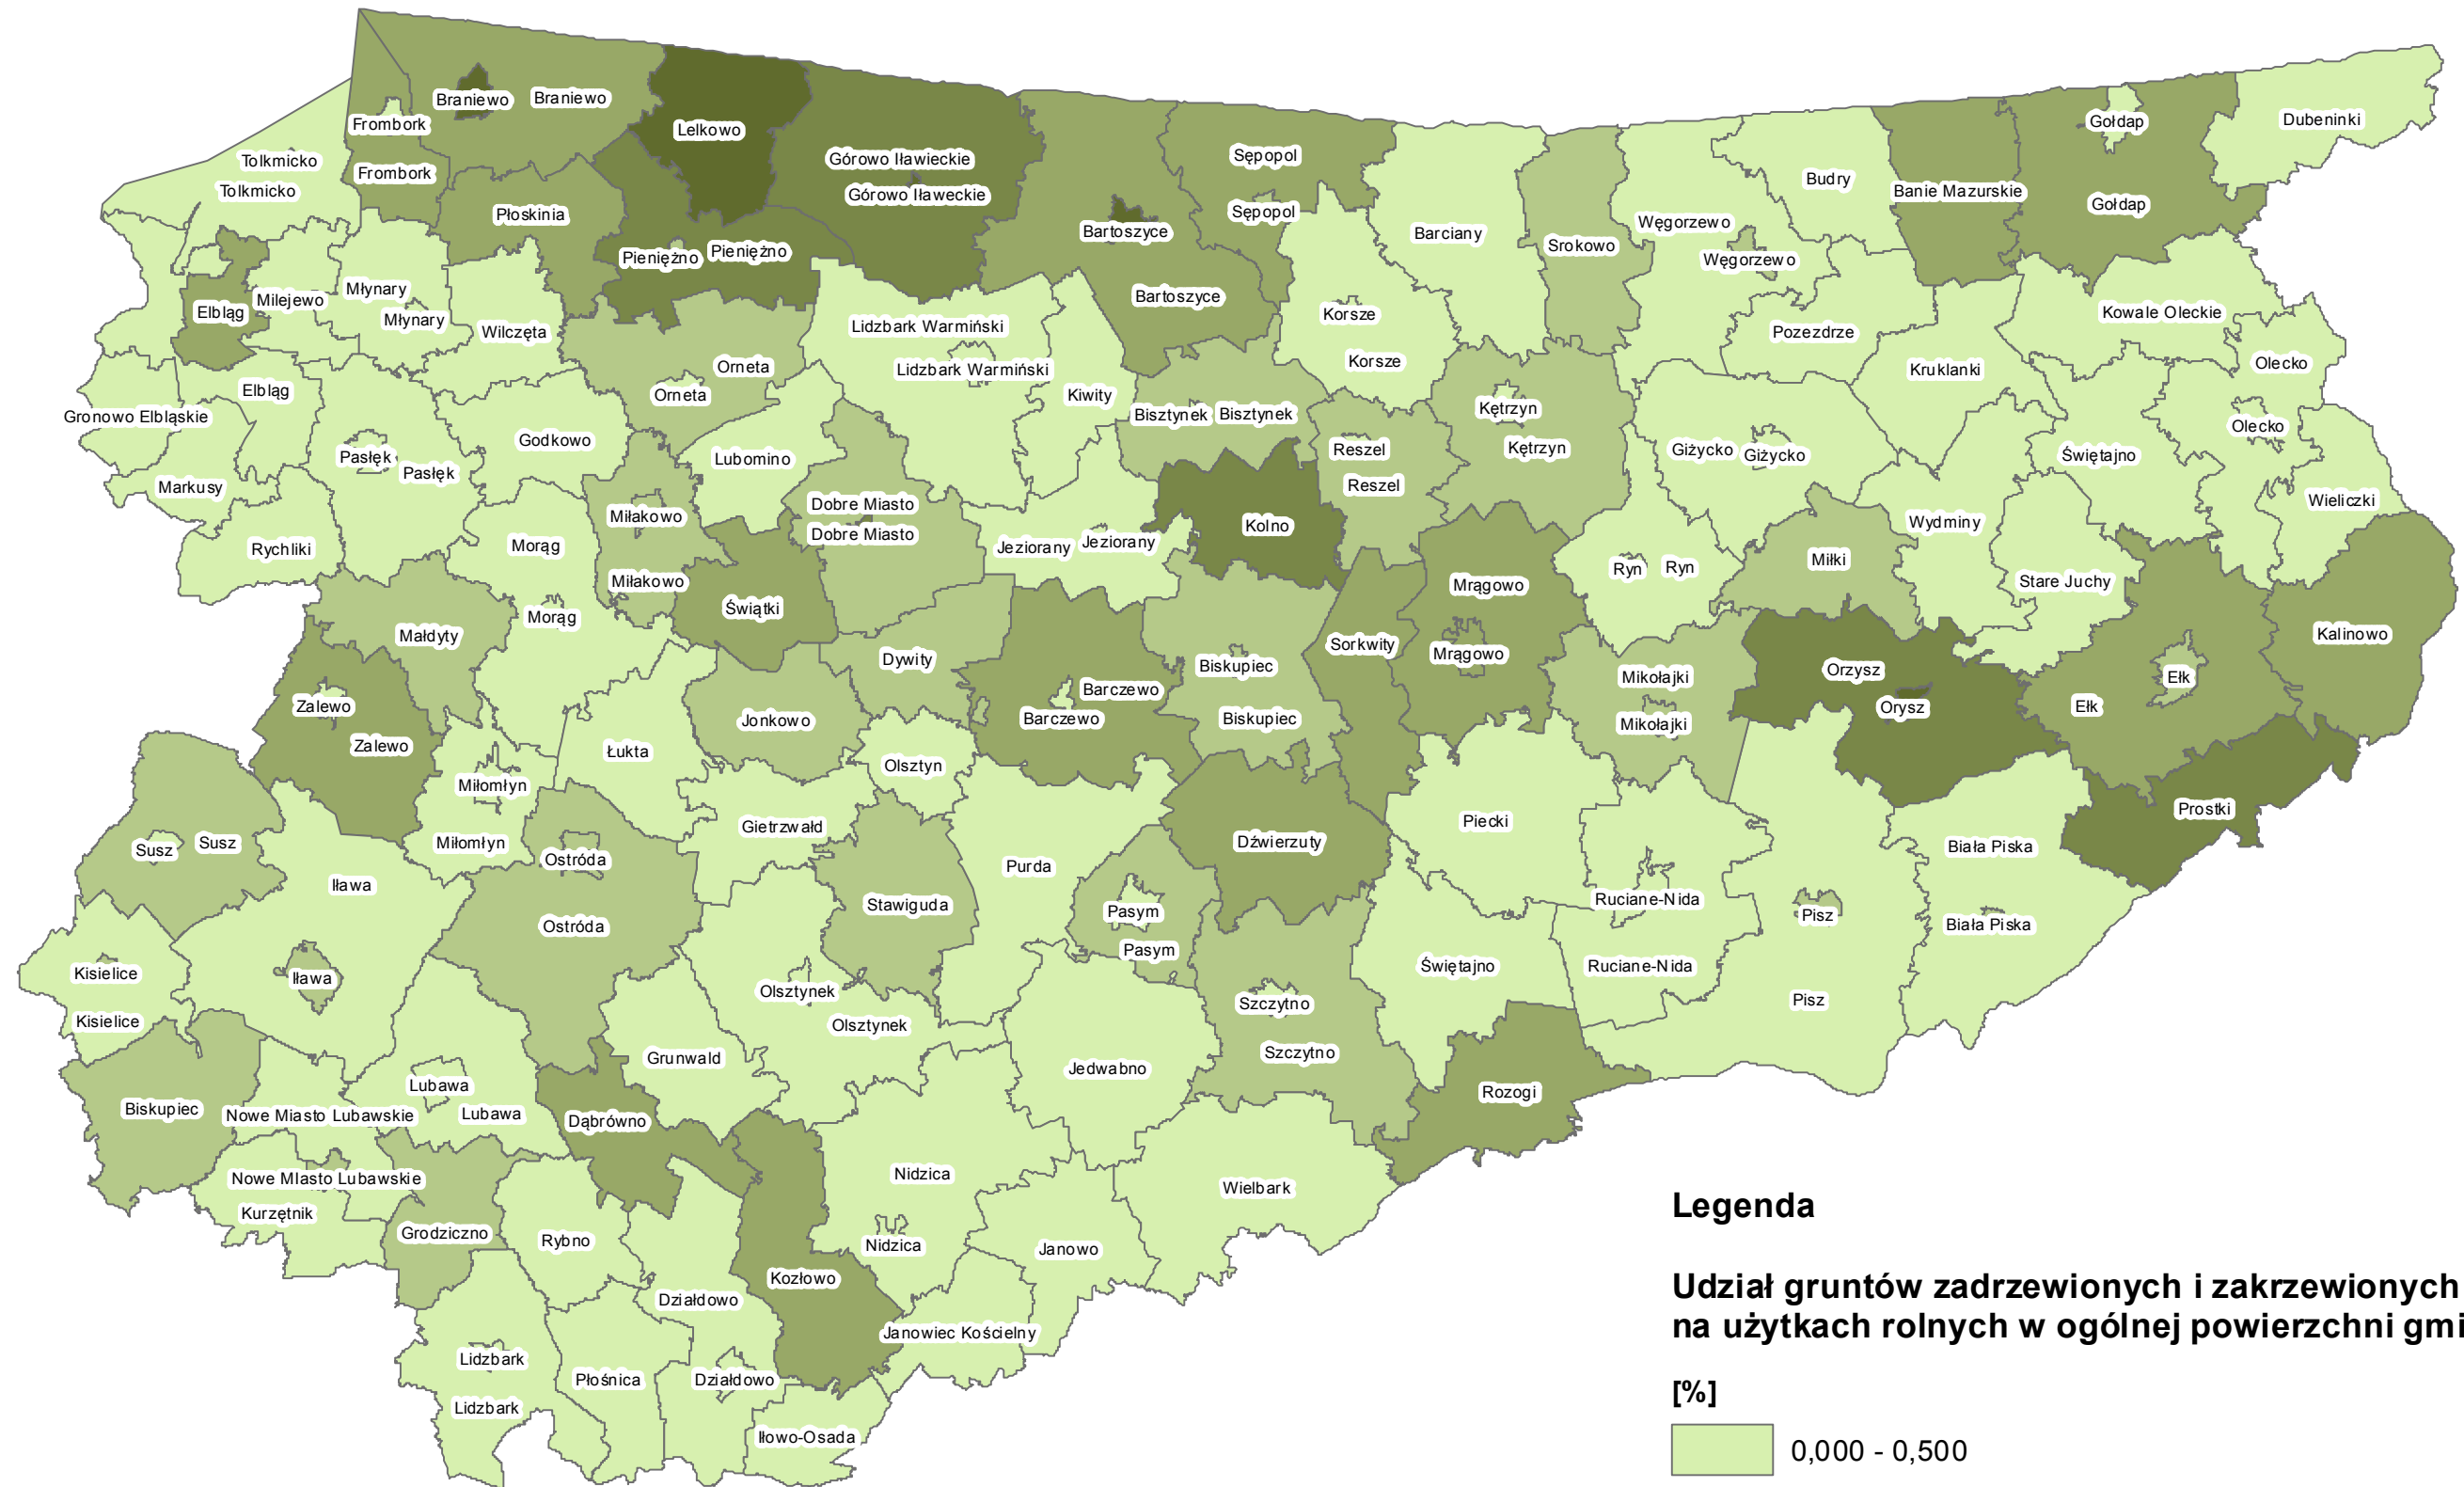

# Udział gruntów zadrzewionych i zakrzewionych na użytkach rolnych w ogólnej powierzchni gmin wg stanu na dzień 01.01.2017 r.

## Legenda

Udział gruntów zadrzewionych i zakrzewionych  
na użytkach rolnych w ogólnej powierzchni gmin

[%]