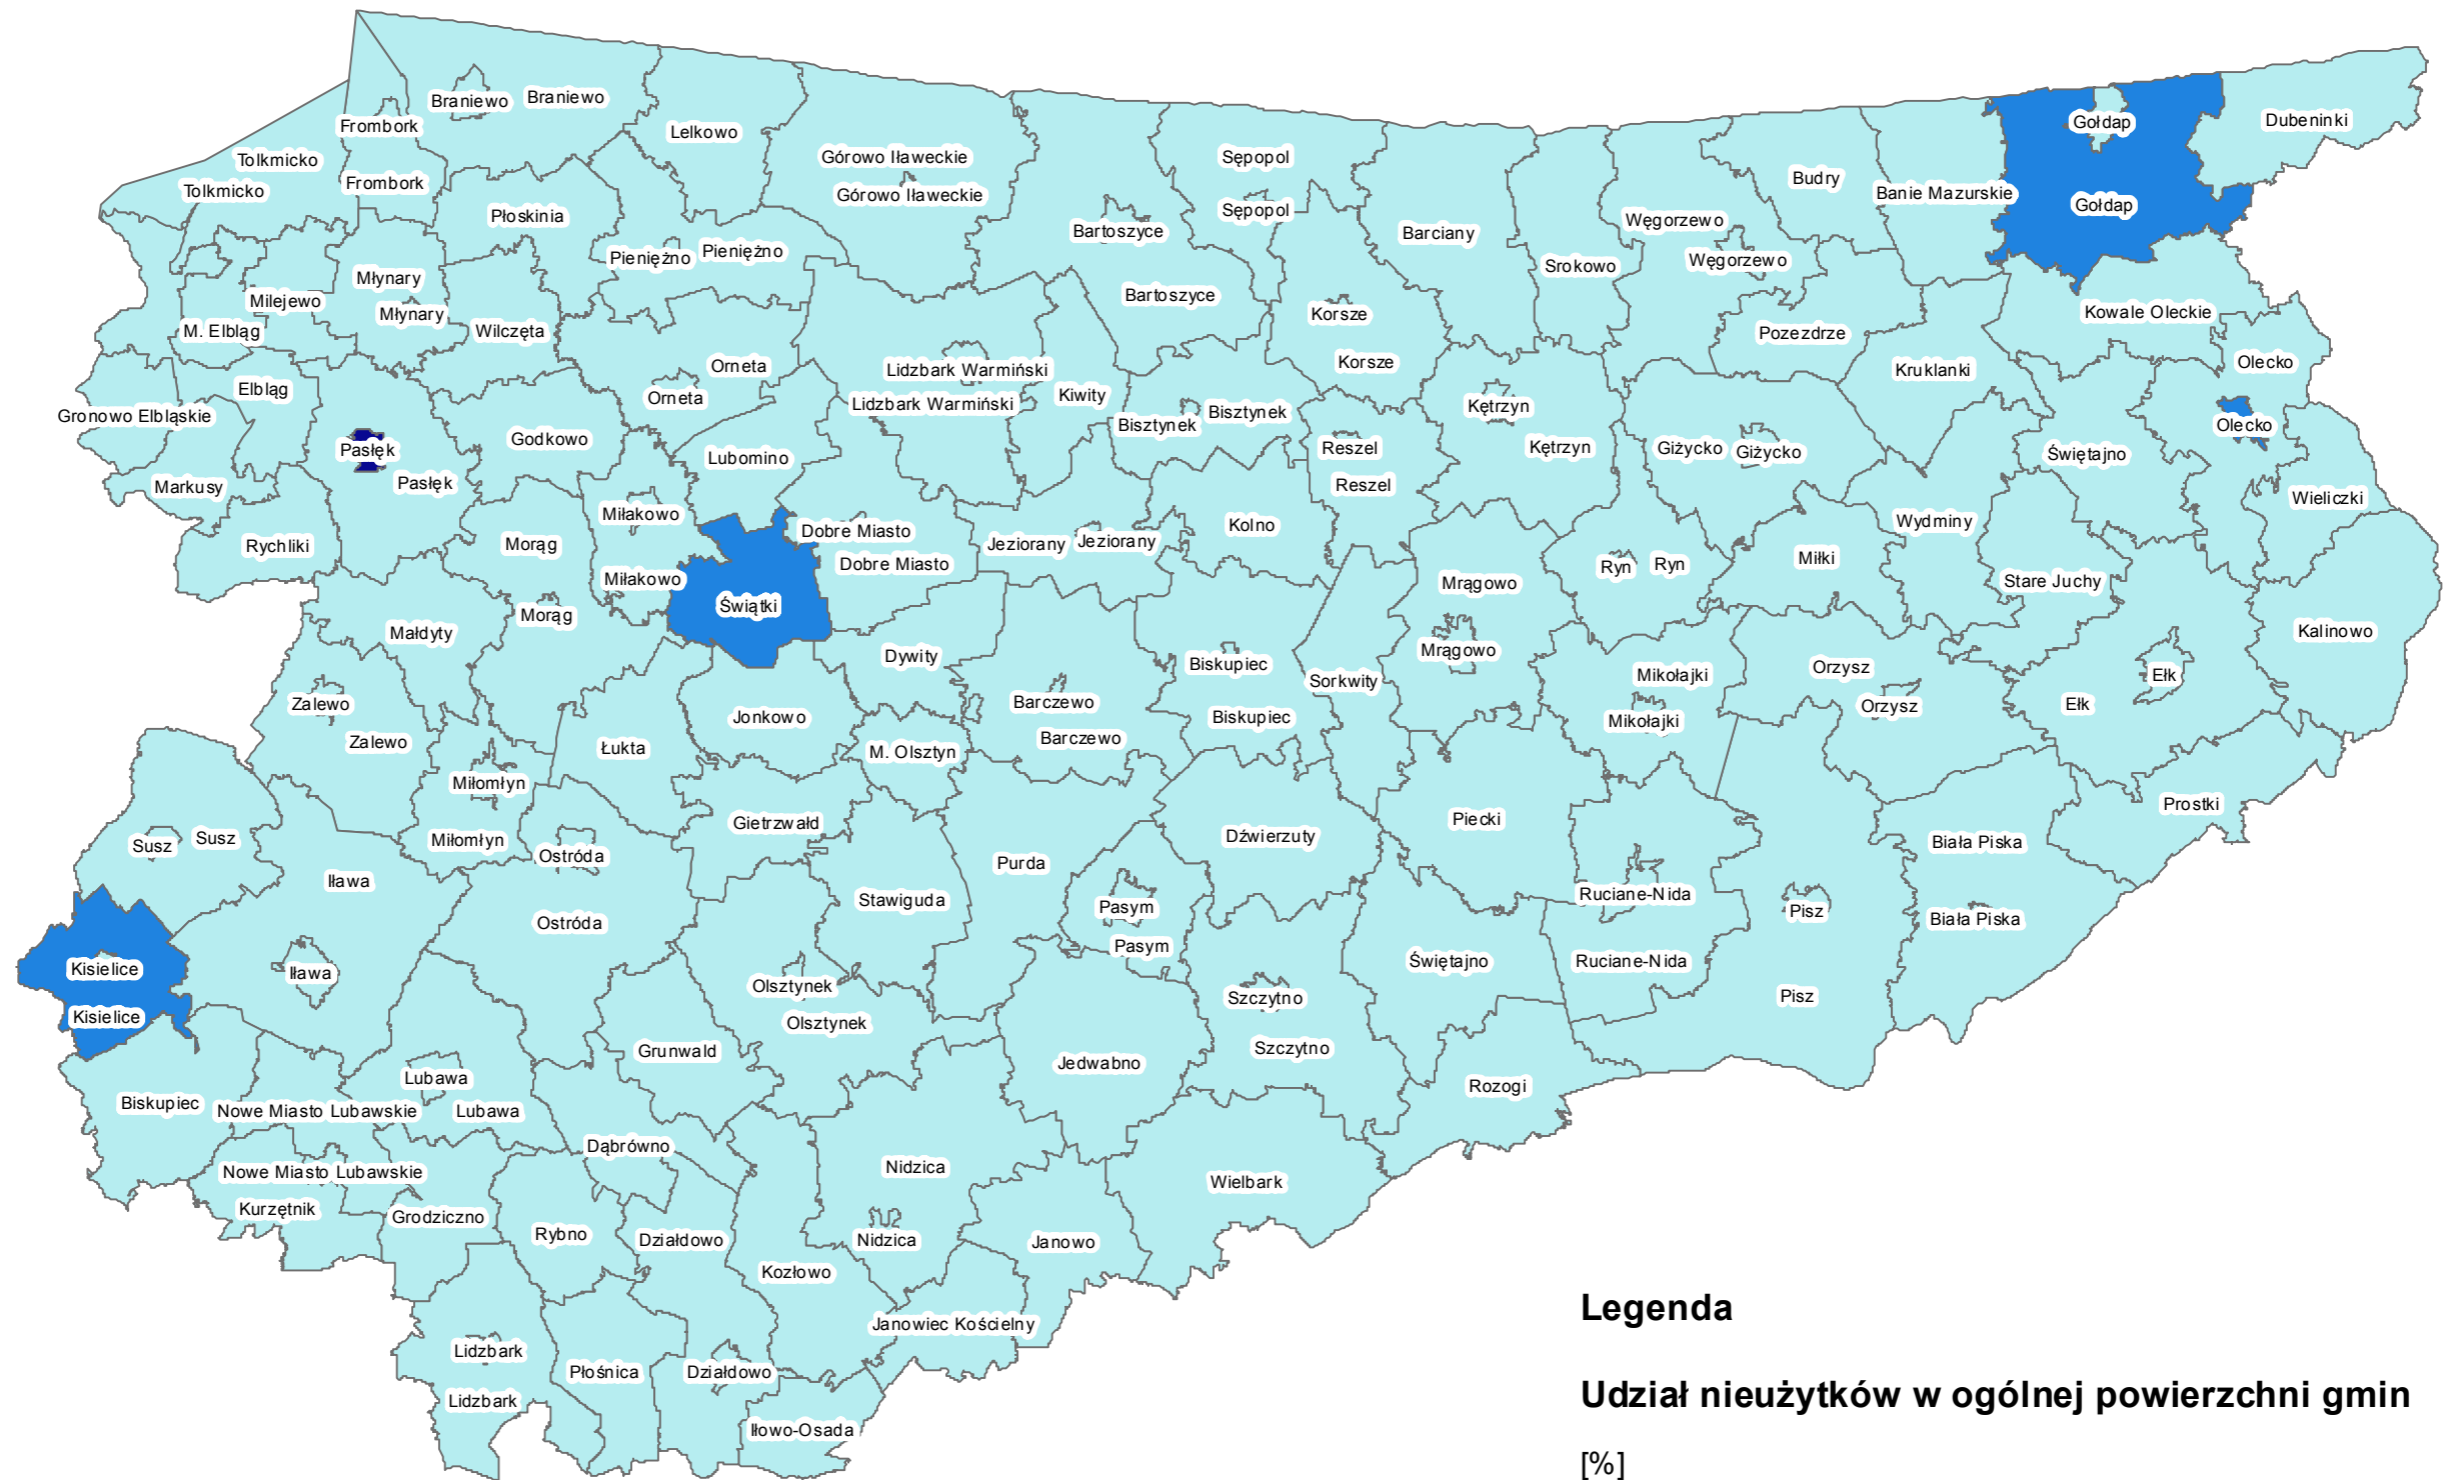

Udział gruntów pod stawami w ogólnej powierzchni gmin wg stanu na dzień 01.01.2017 r.

Legenda

Udział nieużytków w ogólnej powierzchni gmin

[%]