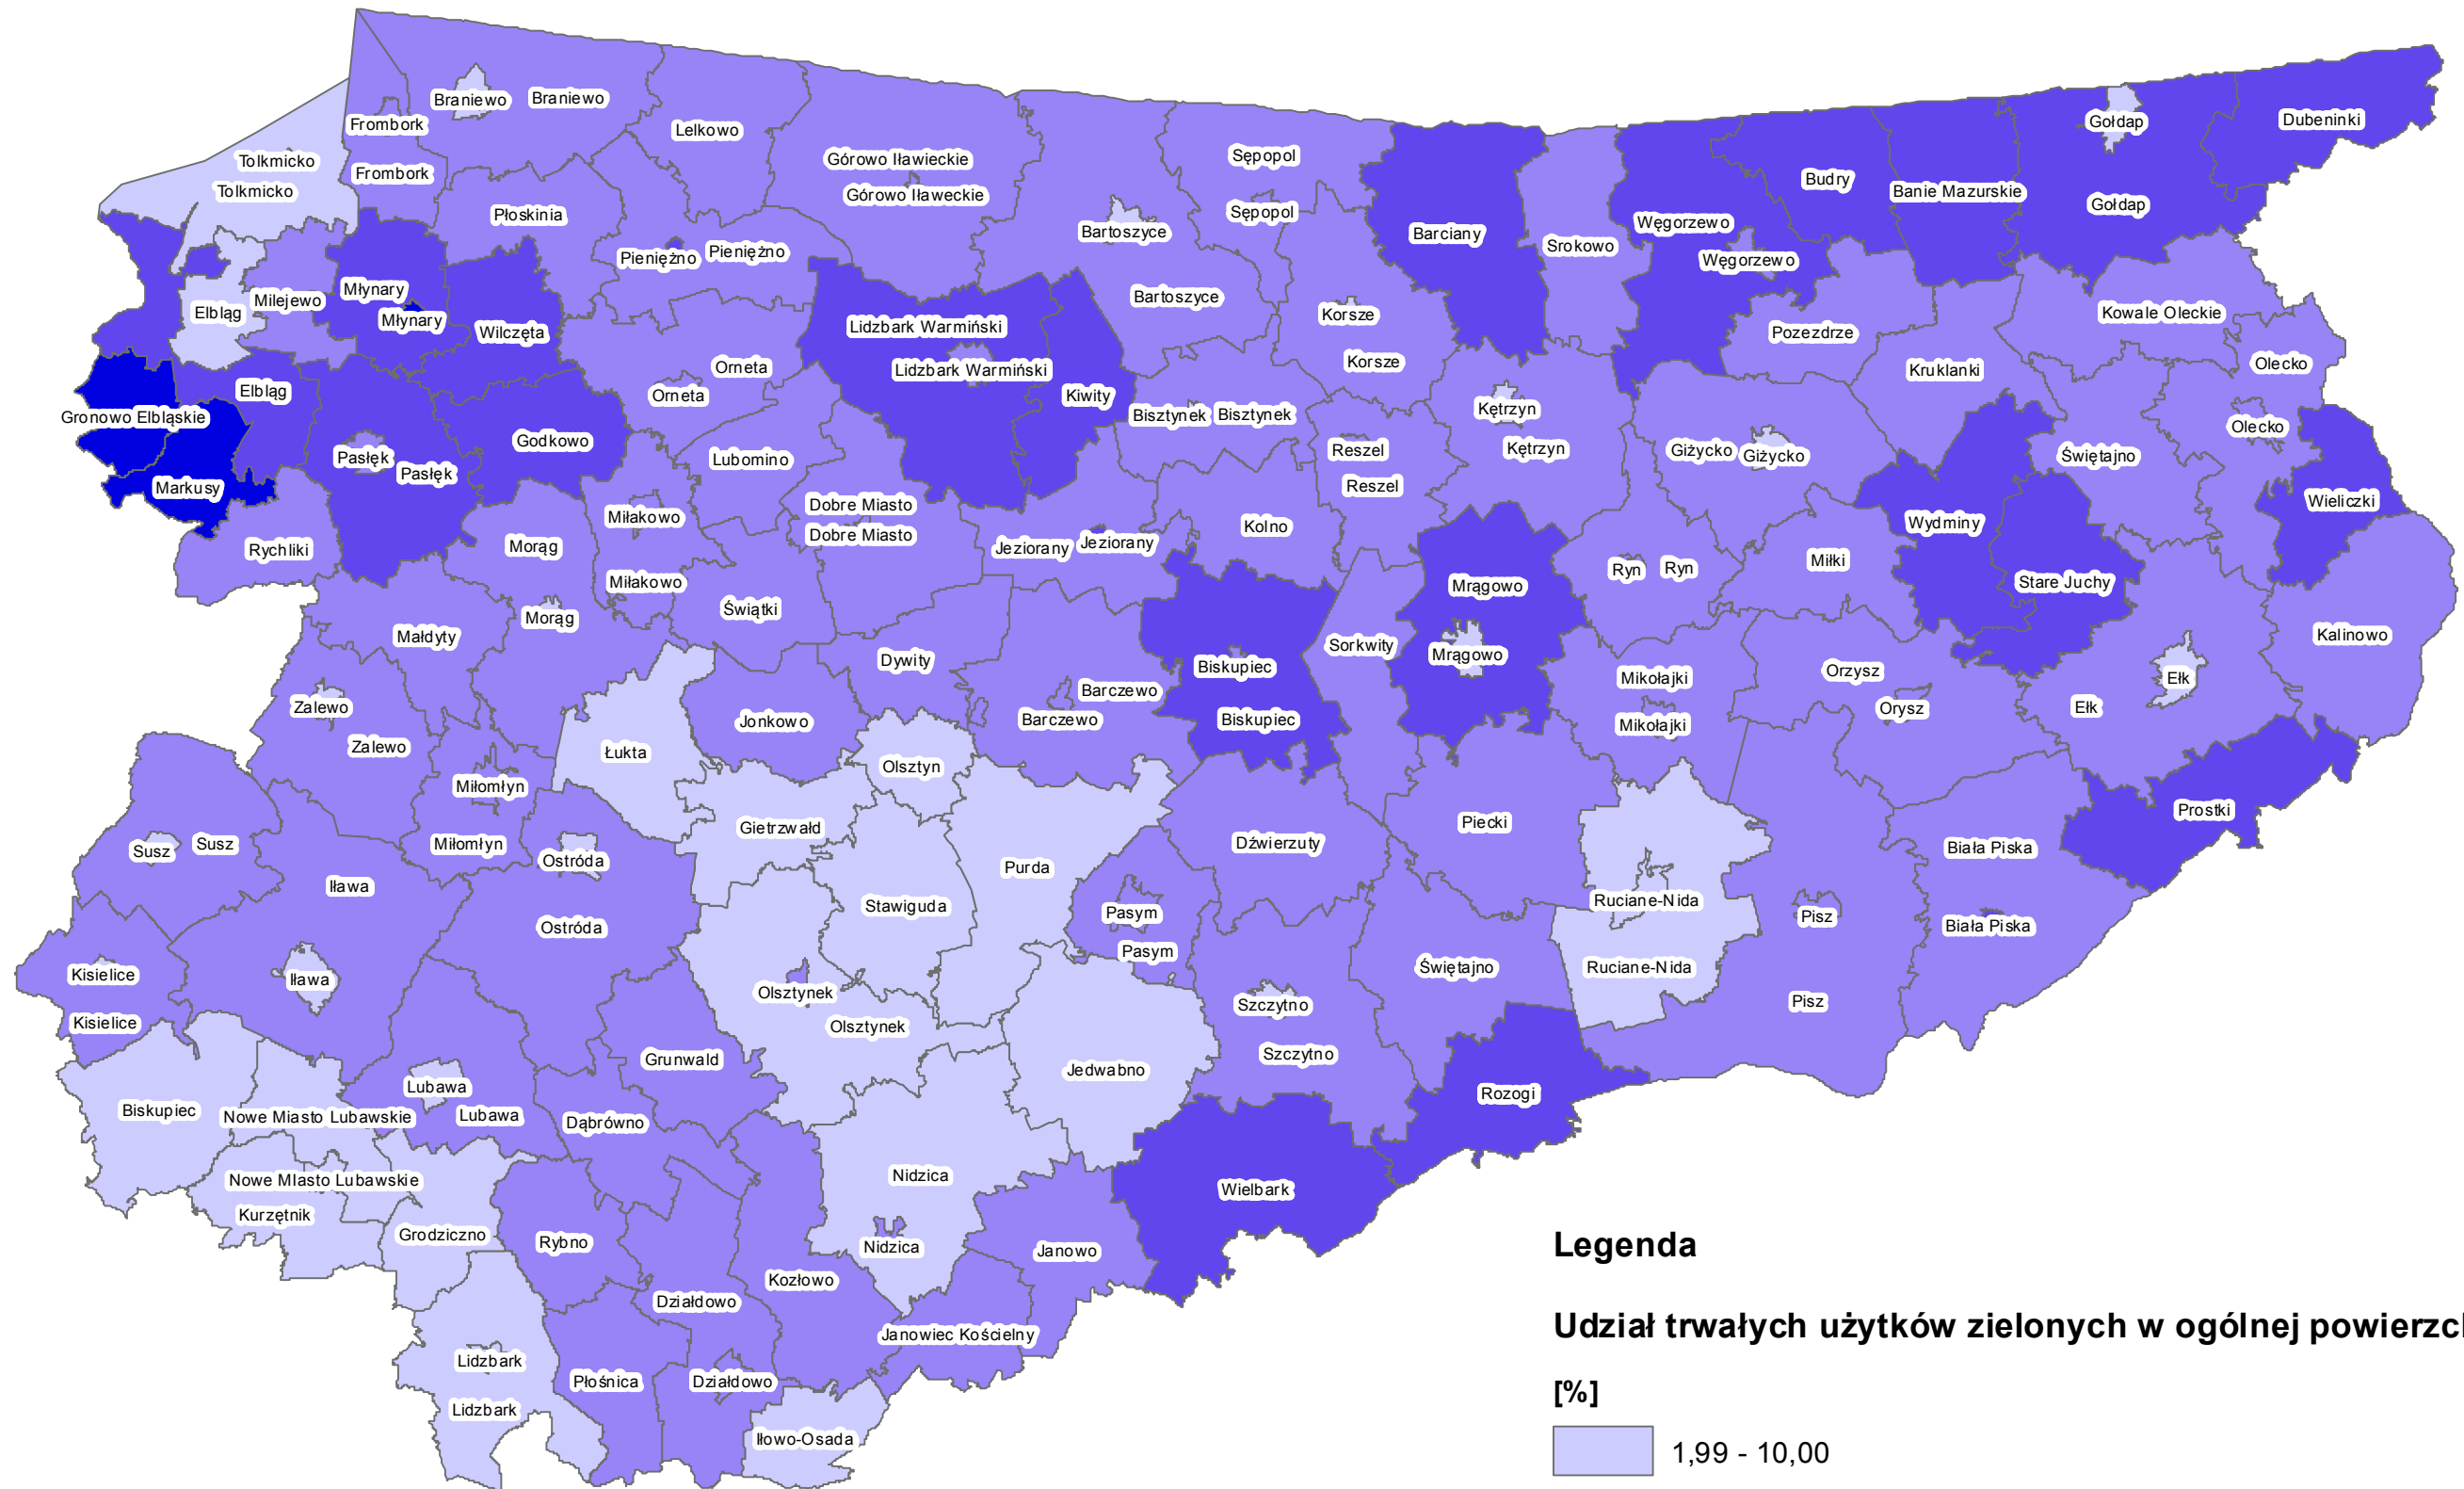

Udział trwałych użytków zielonych w ogólnej powierzchni gmin wg stanu na dzień 01.01.2017 r.

Legenda

Udział trwałych użytków zielonych w ogólnej powierzchni gmin

[%]