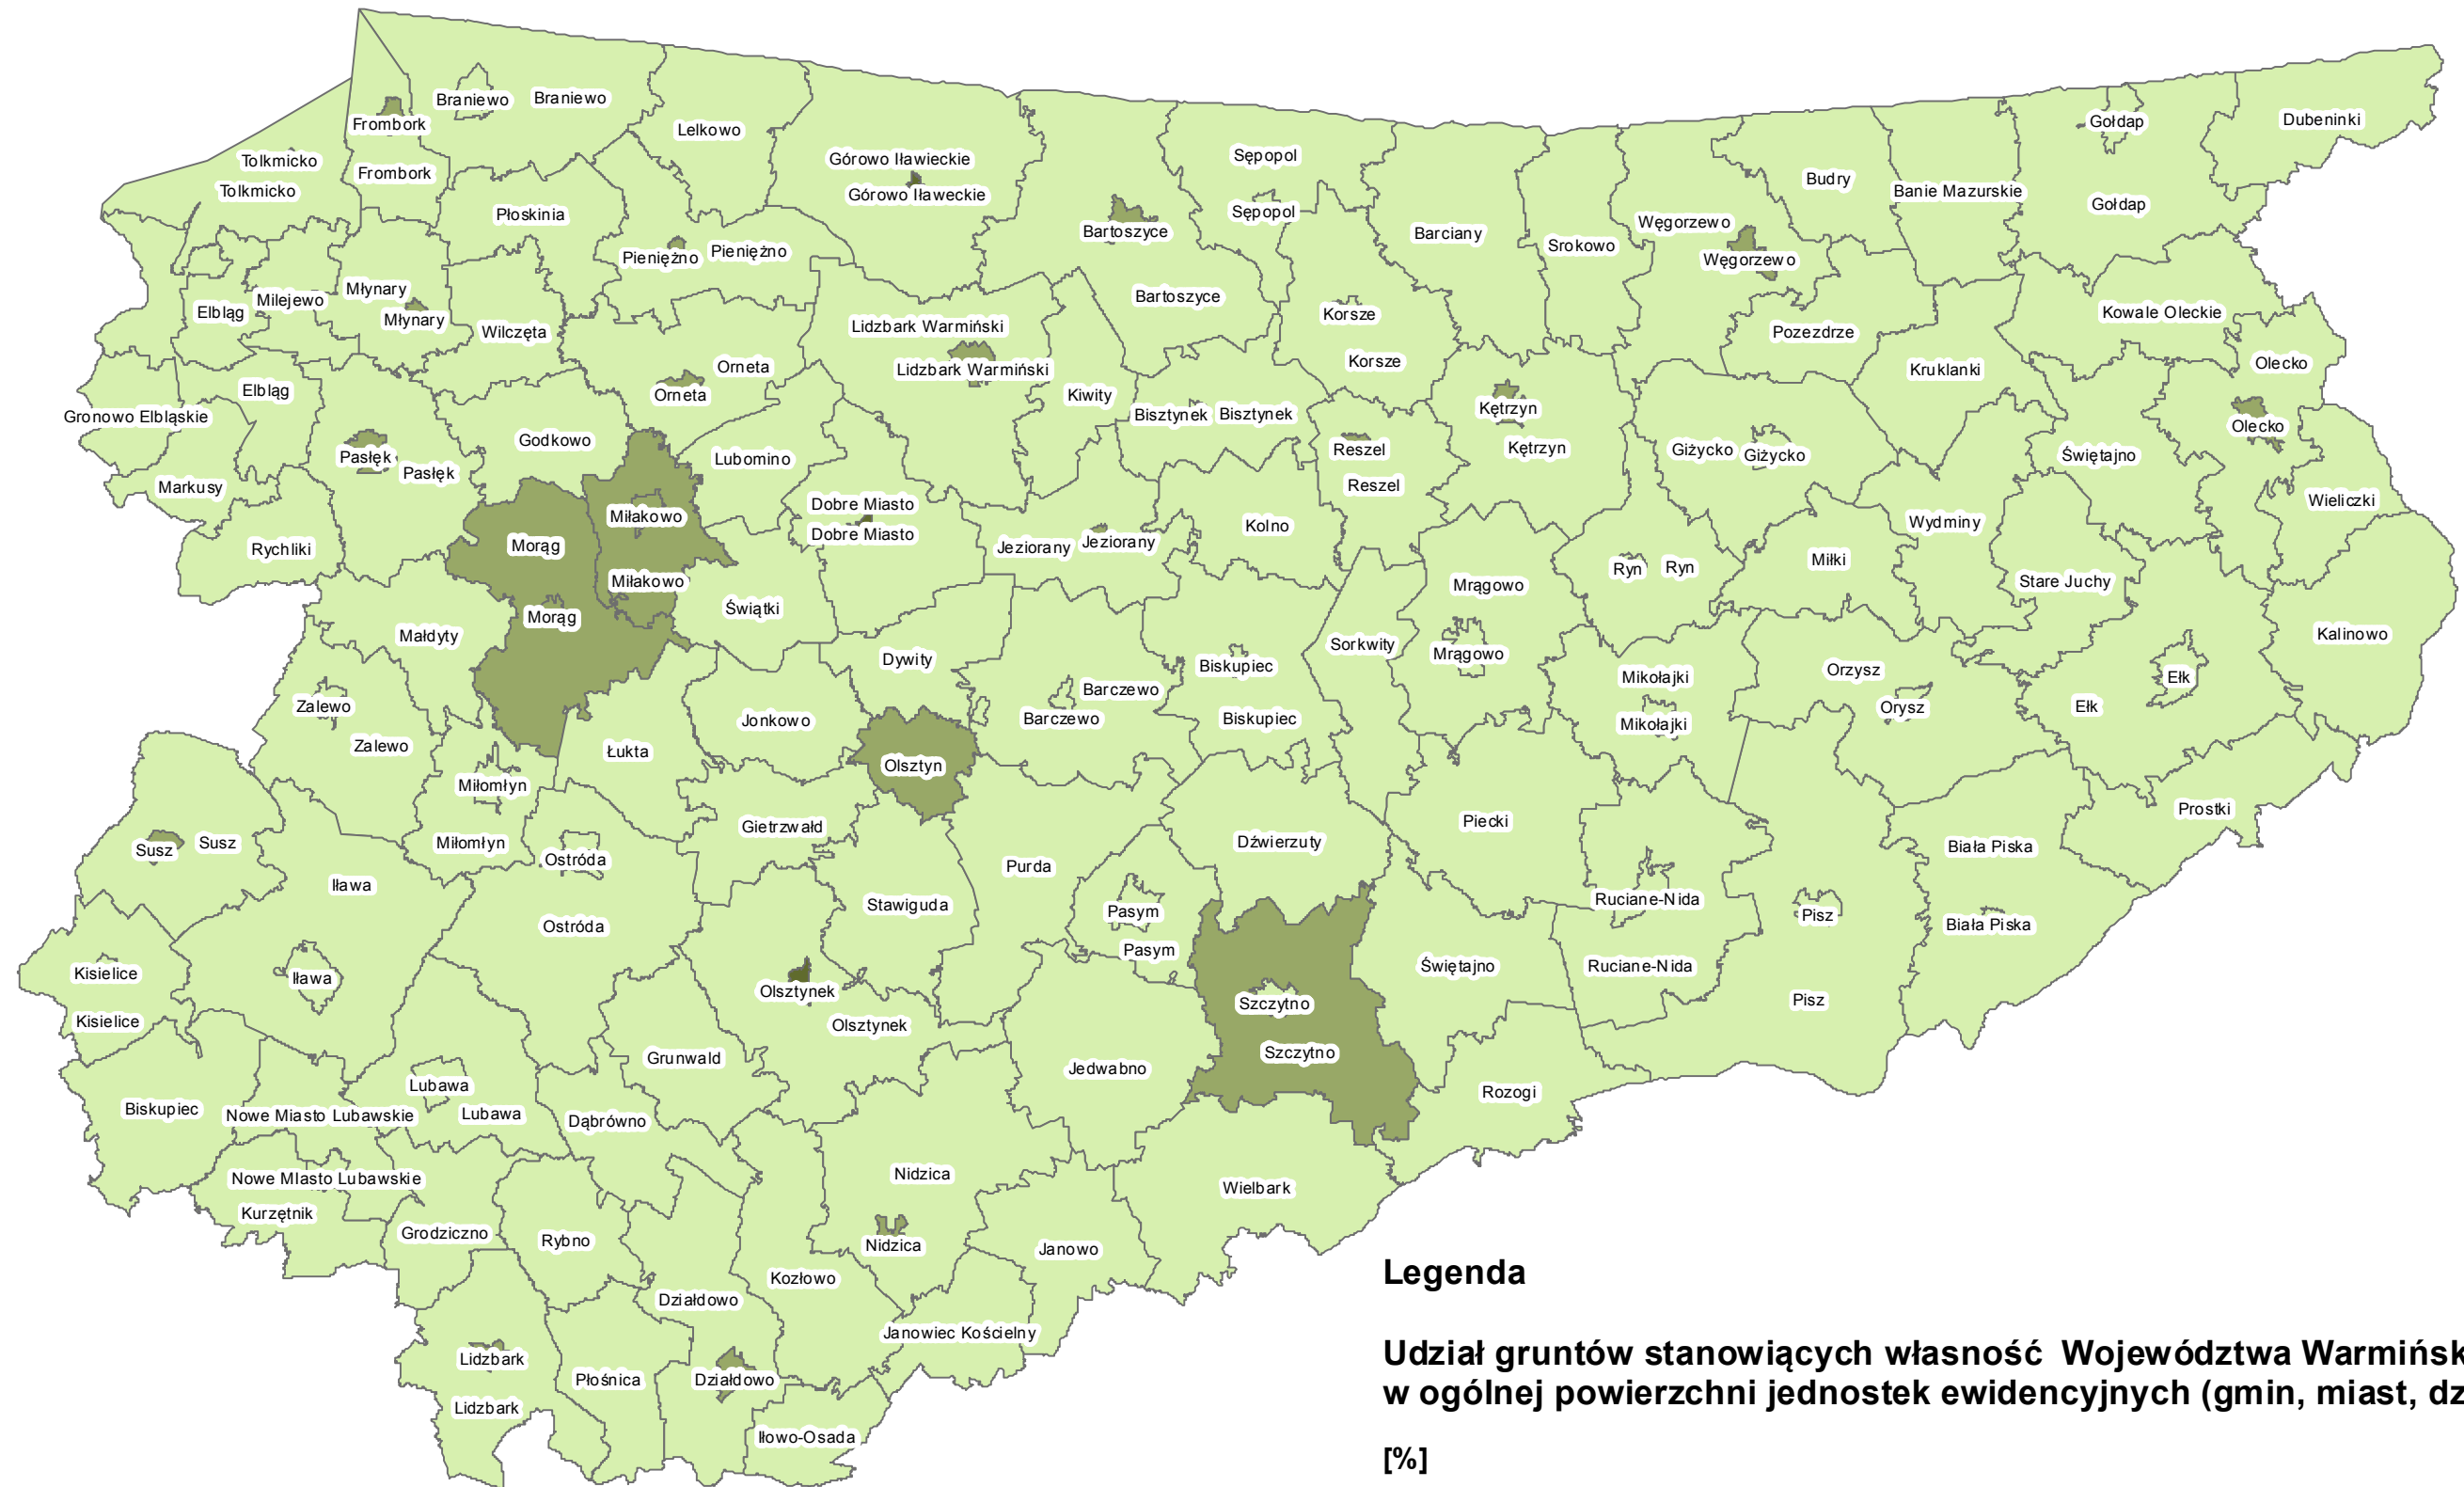

# Udział gruntów stanowiących własność Województwa Warmińsko-Mazurskiego w ogólnej powierzchni jednostek ewidencyjnych (gmin, miast, dzielnic) wg stanu na dzień 01.01.2017 r.

## Legenda

Udział gruntów stanowiących własność Województwa Warmińsko-Mazurskiego w ogólnej powierzchni jednostek ewidencyjnych (gmin, miast, dzielnic)

[%]