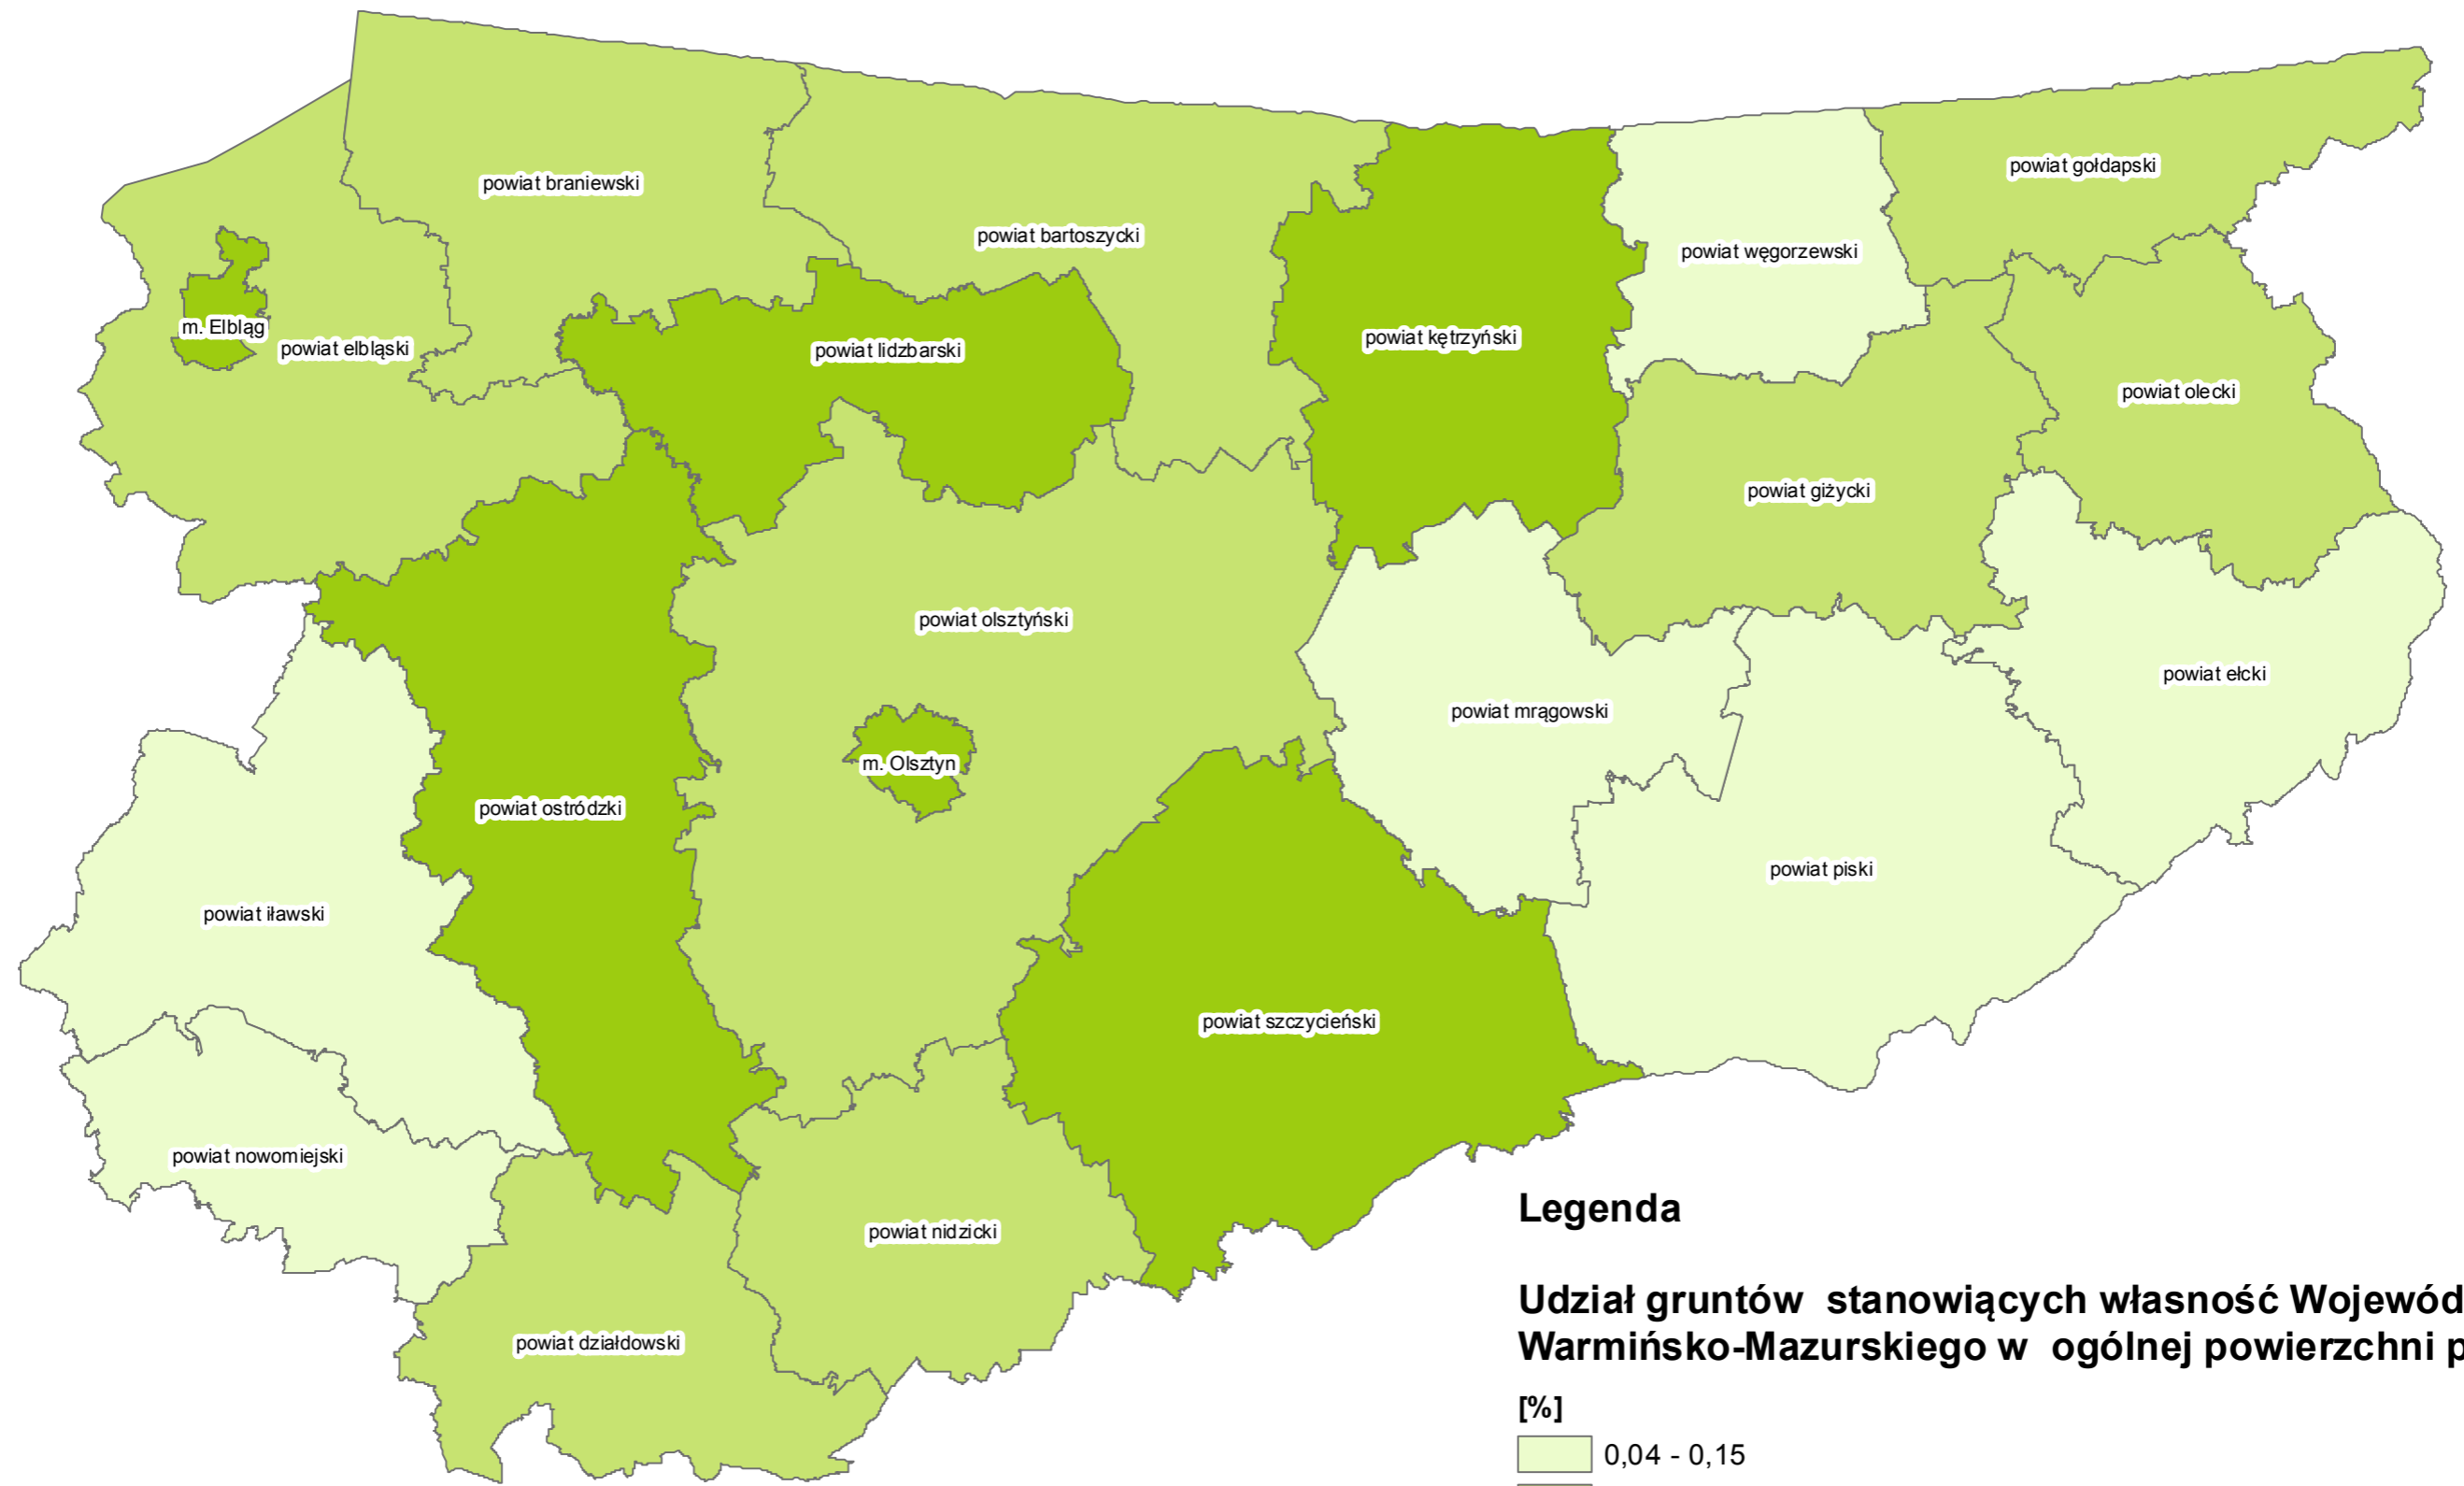

Udział gruntów stanowiących własność Województwa Warmińsko-Mazurskiego w ogólnej powierzchni powiatu wg stanu na dzień 01.01.2017 r.

Legenda

Udział gruntów stanowiących własność Województwa Warmińsko-Mazurskiego w ogólnej powierzchni powiatu

[%]

0,04 - 0,15

0,16 - 0,30

0,31 - 1,19