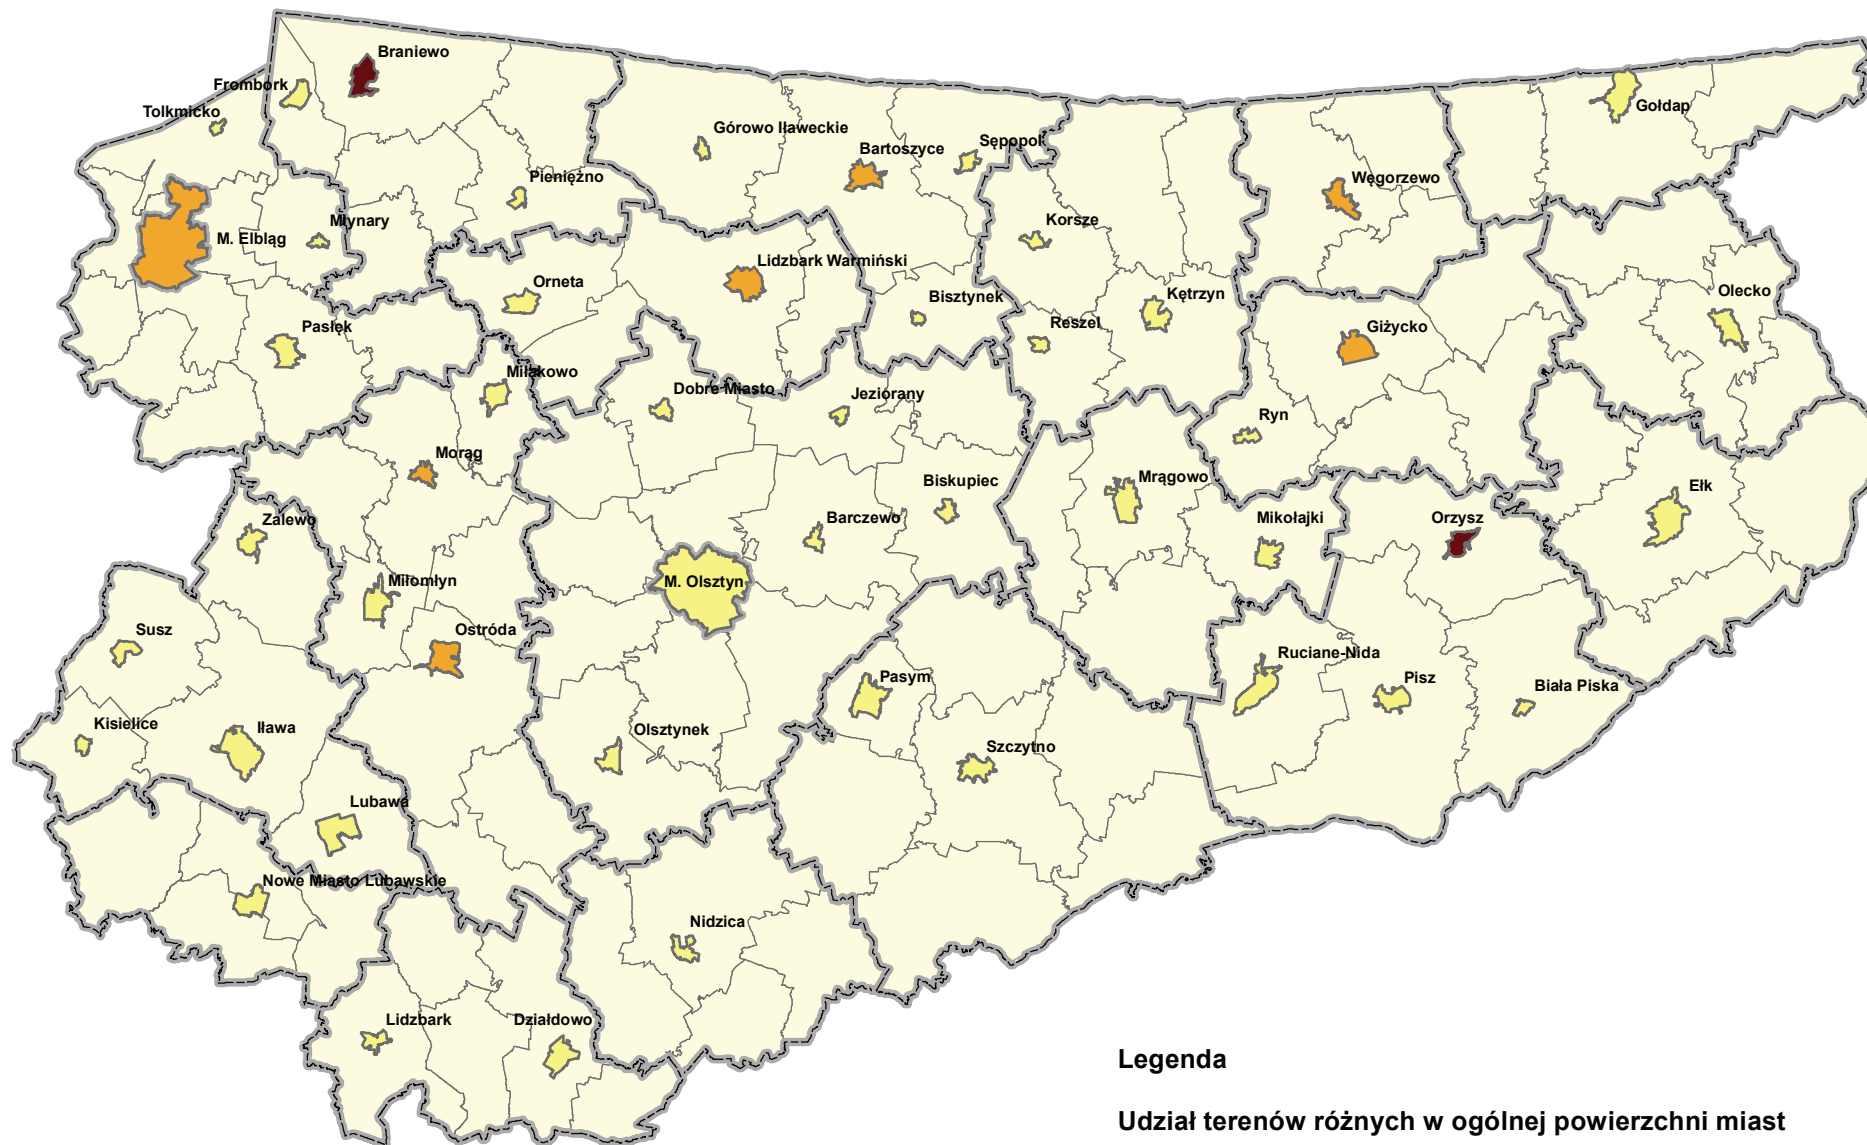

# Udział terenów różnych w ogólnej powierzchni miast wg stanu na dzień 1.01.2014 r.

## Legenda

Udział terenów różnych w ogólnej powierzchni miast

[%]

0,00 - 2,00

2,00 - 10,00

10,00 - 26,68