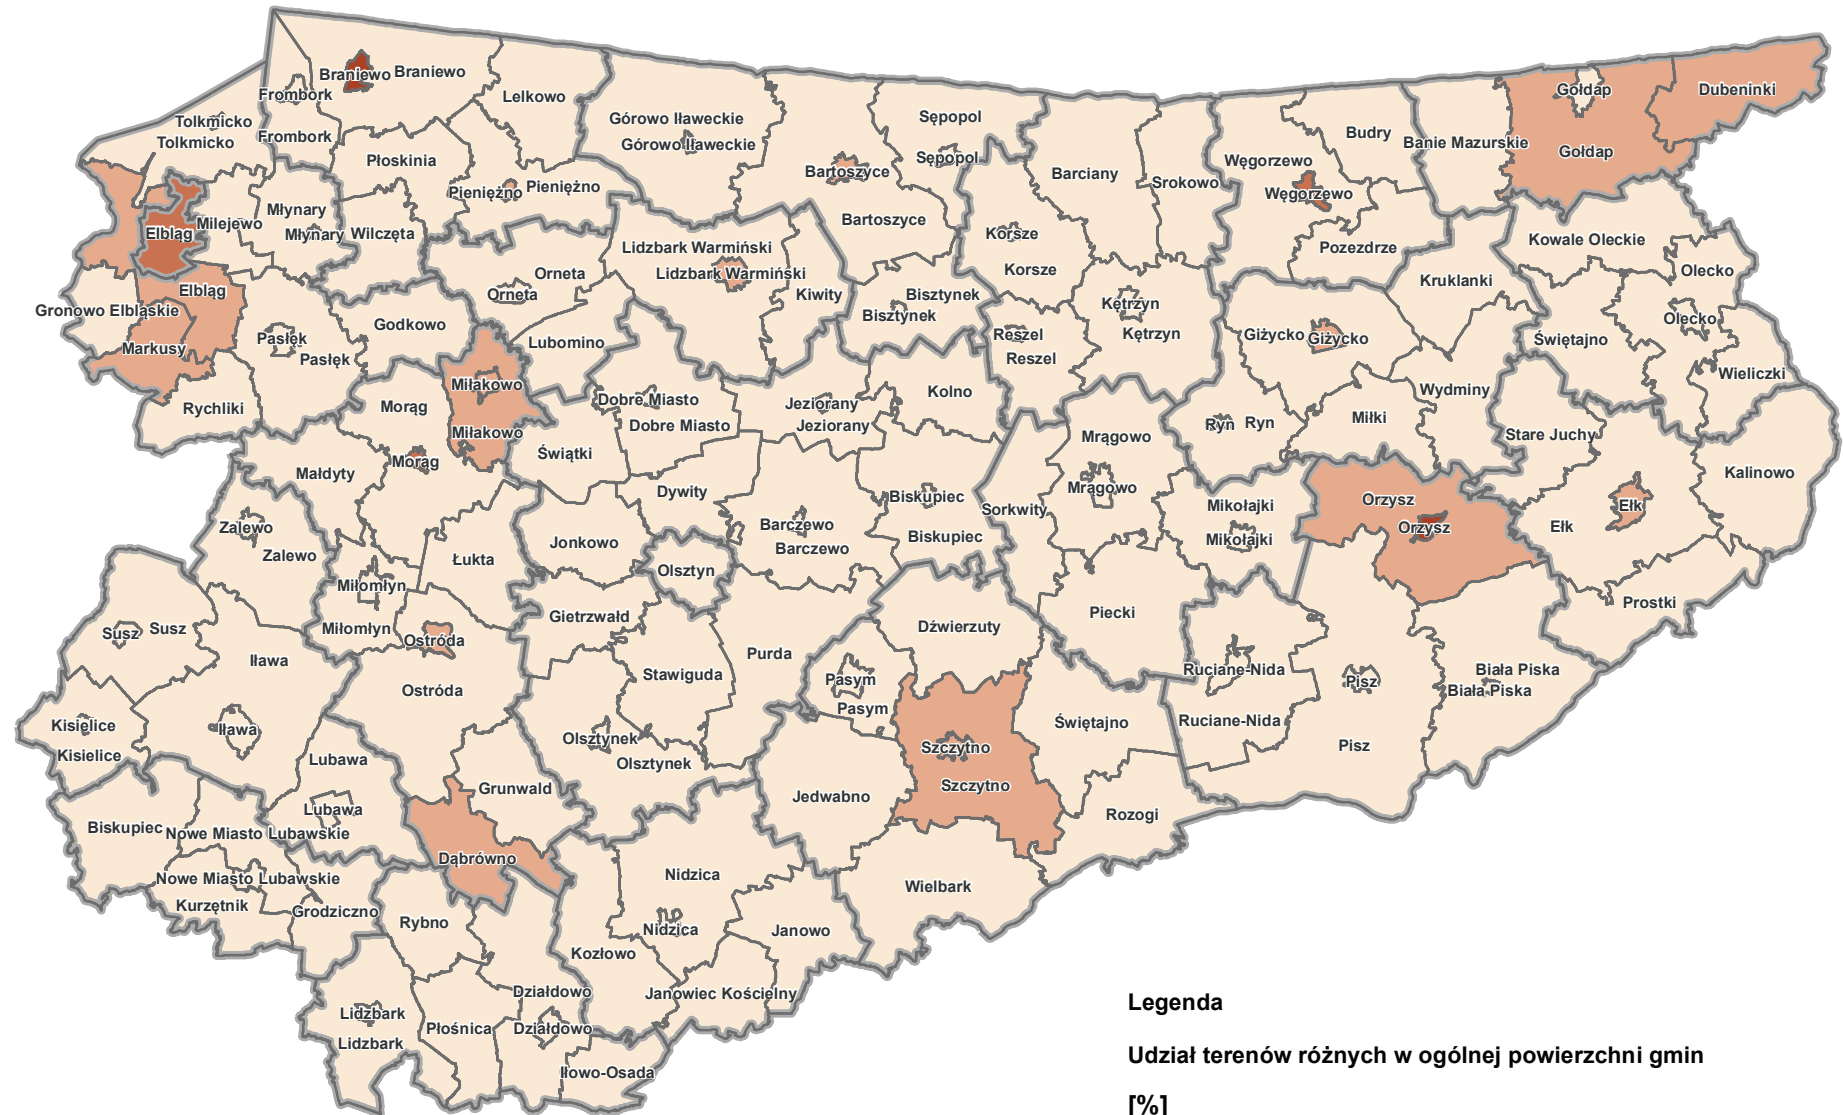

Udział terenów różnych w ogólnej powierzchni gmin wg stanu na dzień 1.01.2014 r.

Legenda

Udział terenów różnych w ogólnej powierzchni gmin

[%]

0,00 - 1,00

1,00 - 5,00

5,00 - 10,00

10,00 - 26,68