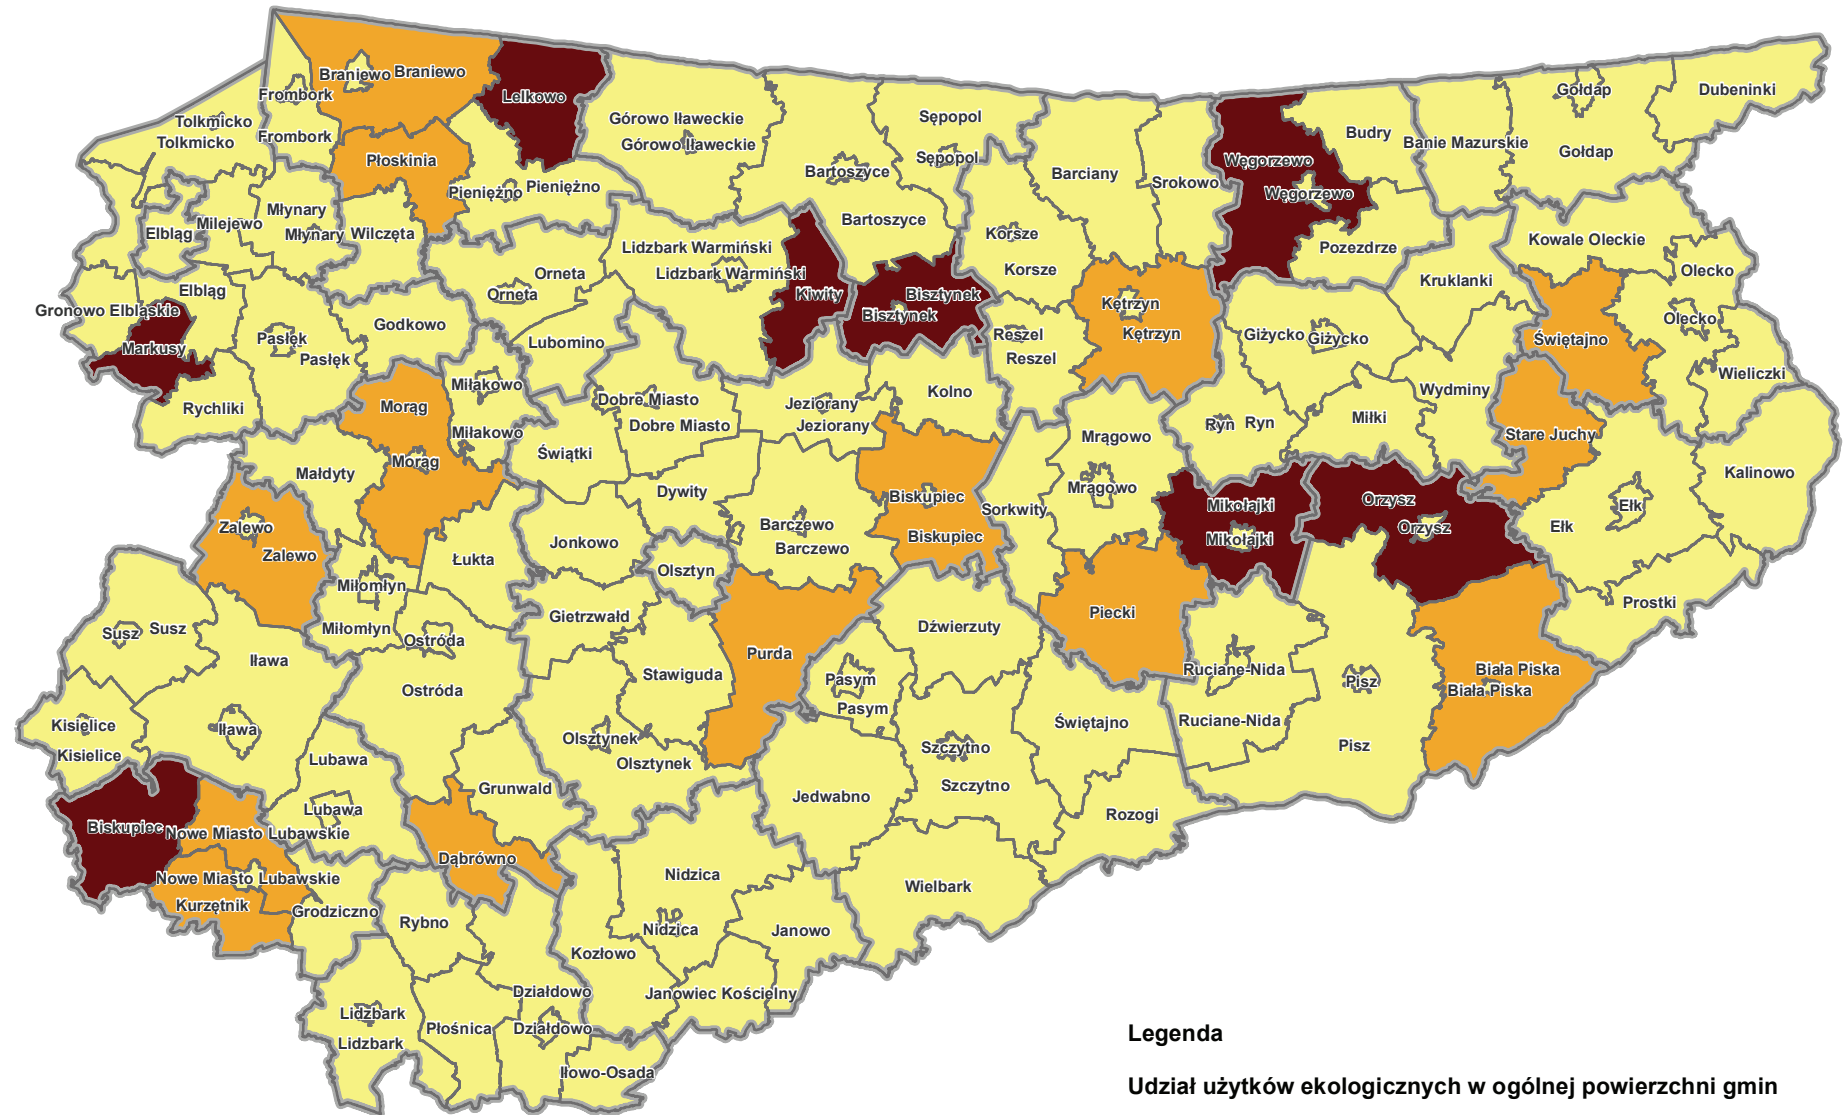

Udział użytków ekologicznych w ogólnej powierzchni gmin wg stanu na dzień 1.01.2014 r.

Legenda

Udział użytków ekologicznych w ogólnej powierzchni gmin

[%]

0,00 - 0,10

0,10 - 0,50

0,50 - 1,49