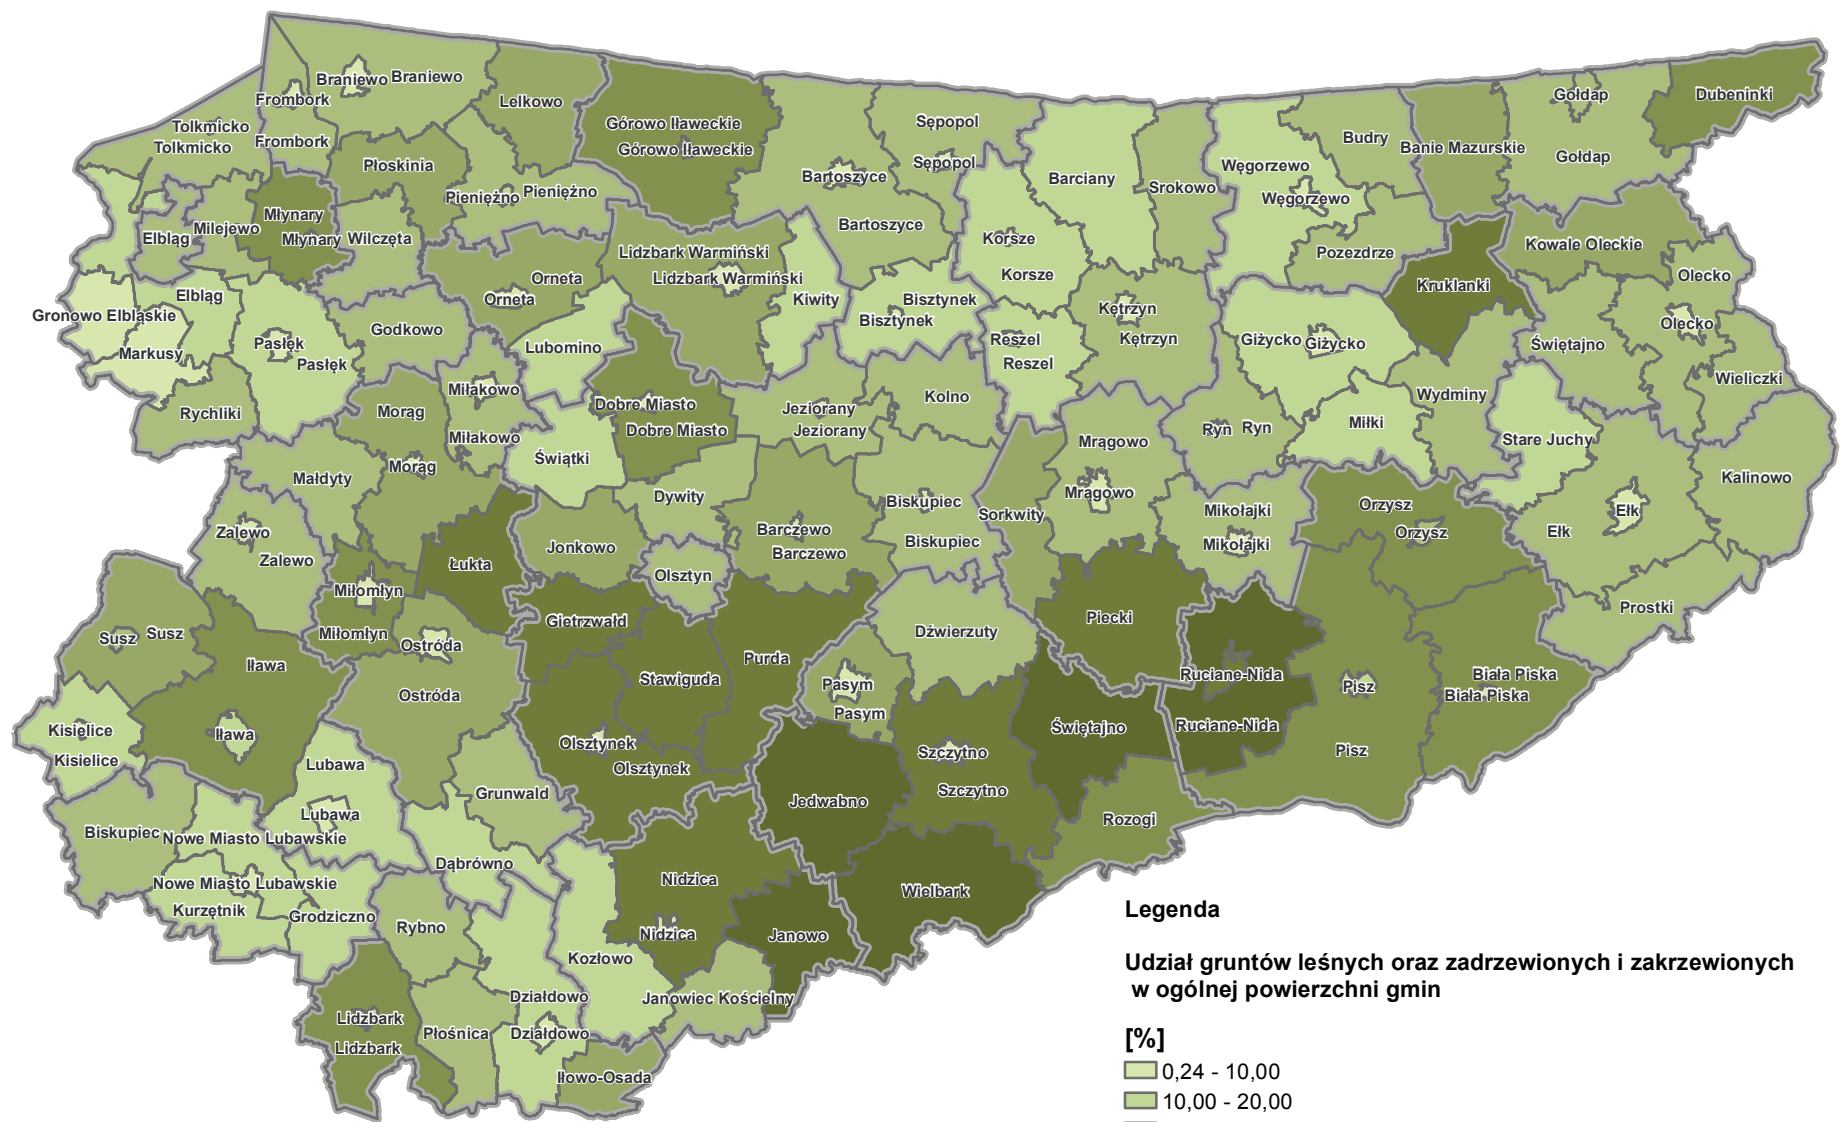

Udział gruntów leśnych oraz zadrzewionych i zakrzewionych w ogólnej powierzchni gmin wg stanu na dzień 1.01.2014 r.

Legenda

Udział gruntów leśnych oraz zadrzewionych i zakrzewionych w ogólnej powierzchni gmin

- [%]
- 0,24 - 10,00
 - 10,00 - 20,00
 - 20,00 - 30,00
 - 30,00 - 40,00
 - 40,00 - 50,00
 - 50,00 - 60,00
 - 60,00 - 76,04