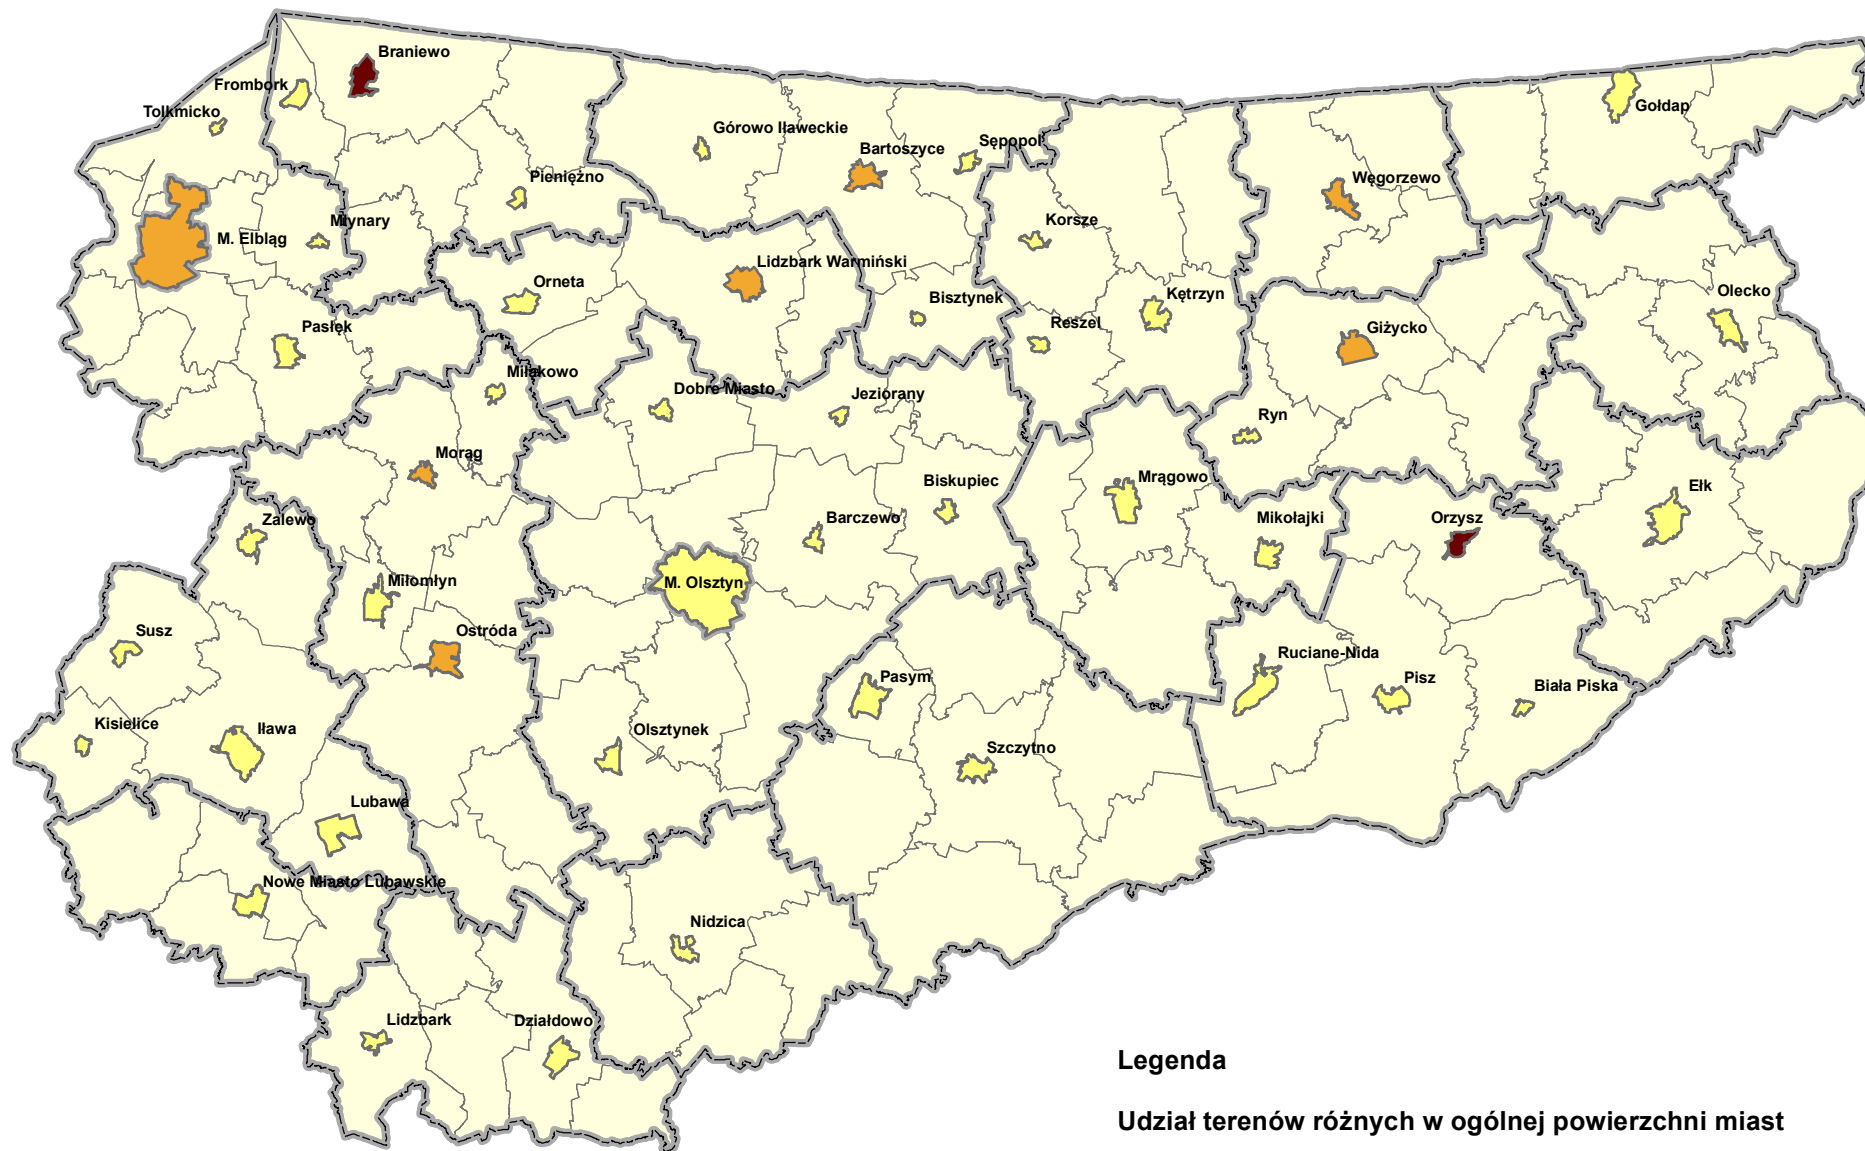

# Udział terenów różnych w ogólnej powierzchni miast wg stanu na dzień 1.01.2013 r.

## Legenda

Udział terenów różnych w ogólnej powierzchni miast

- [%]  
0,00 - 2,00  
2,00 - 10,00  
10,00 - 26,68