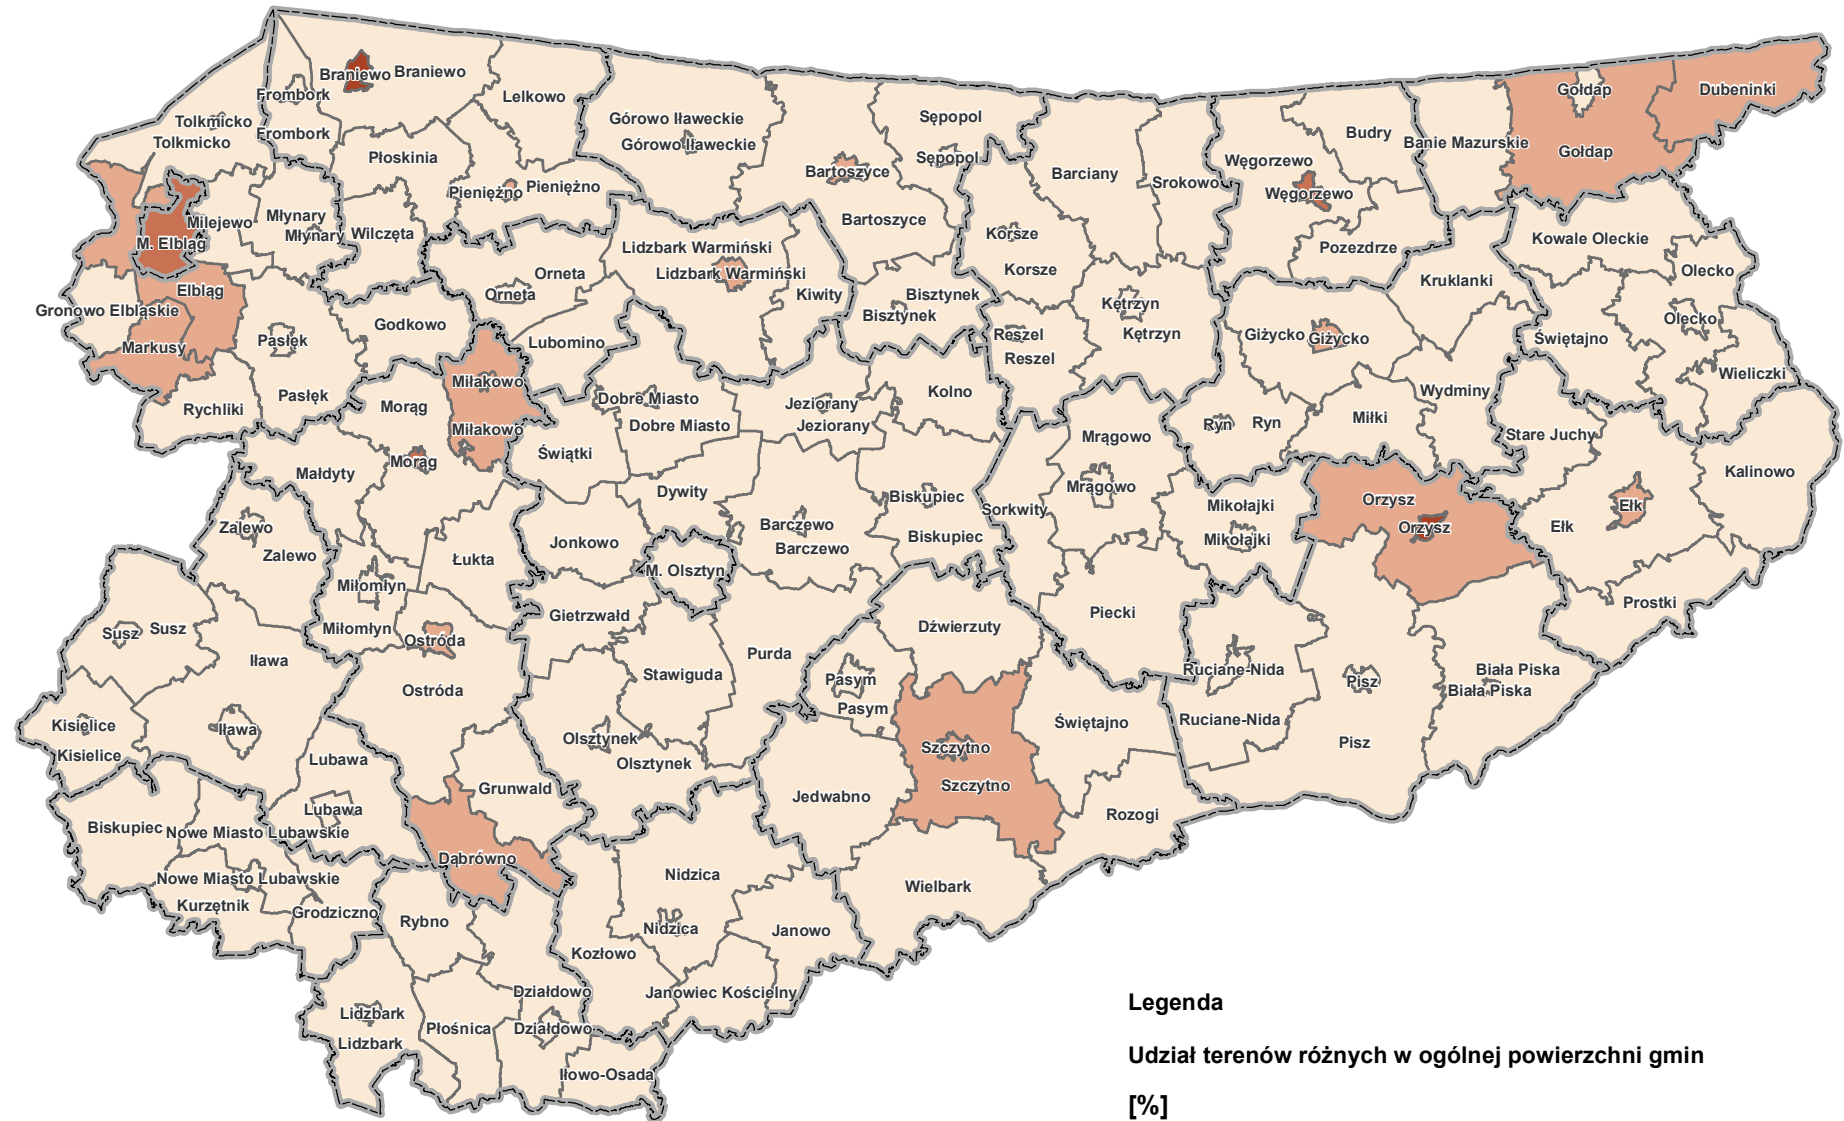

Udział terenów różnych w ogólnej powierzchni gmin wg stanu na dzień 1.01.2013 r.

Legenda

Udział terenów różnych w ogólnej powierzchni gmin

[%]

- 0,00 - 1,00
- 1,00 - 5,00
- 5,00 - 10,00
- 10,00 - 26,68