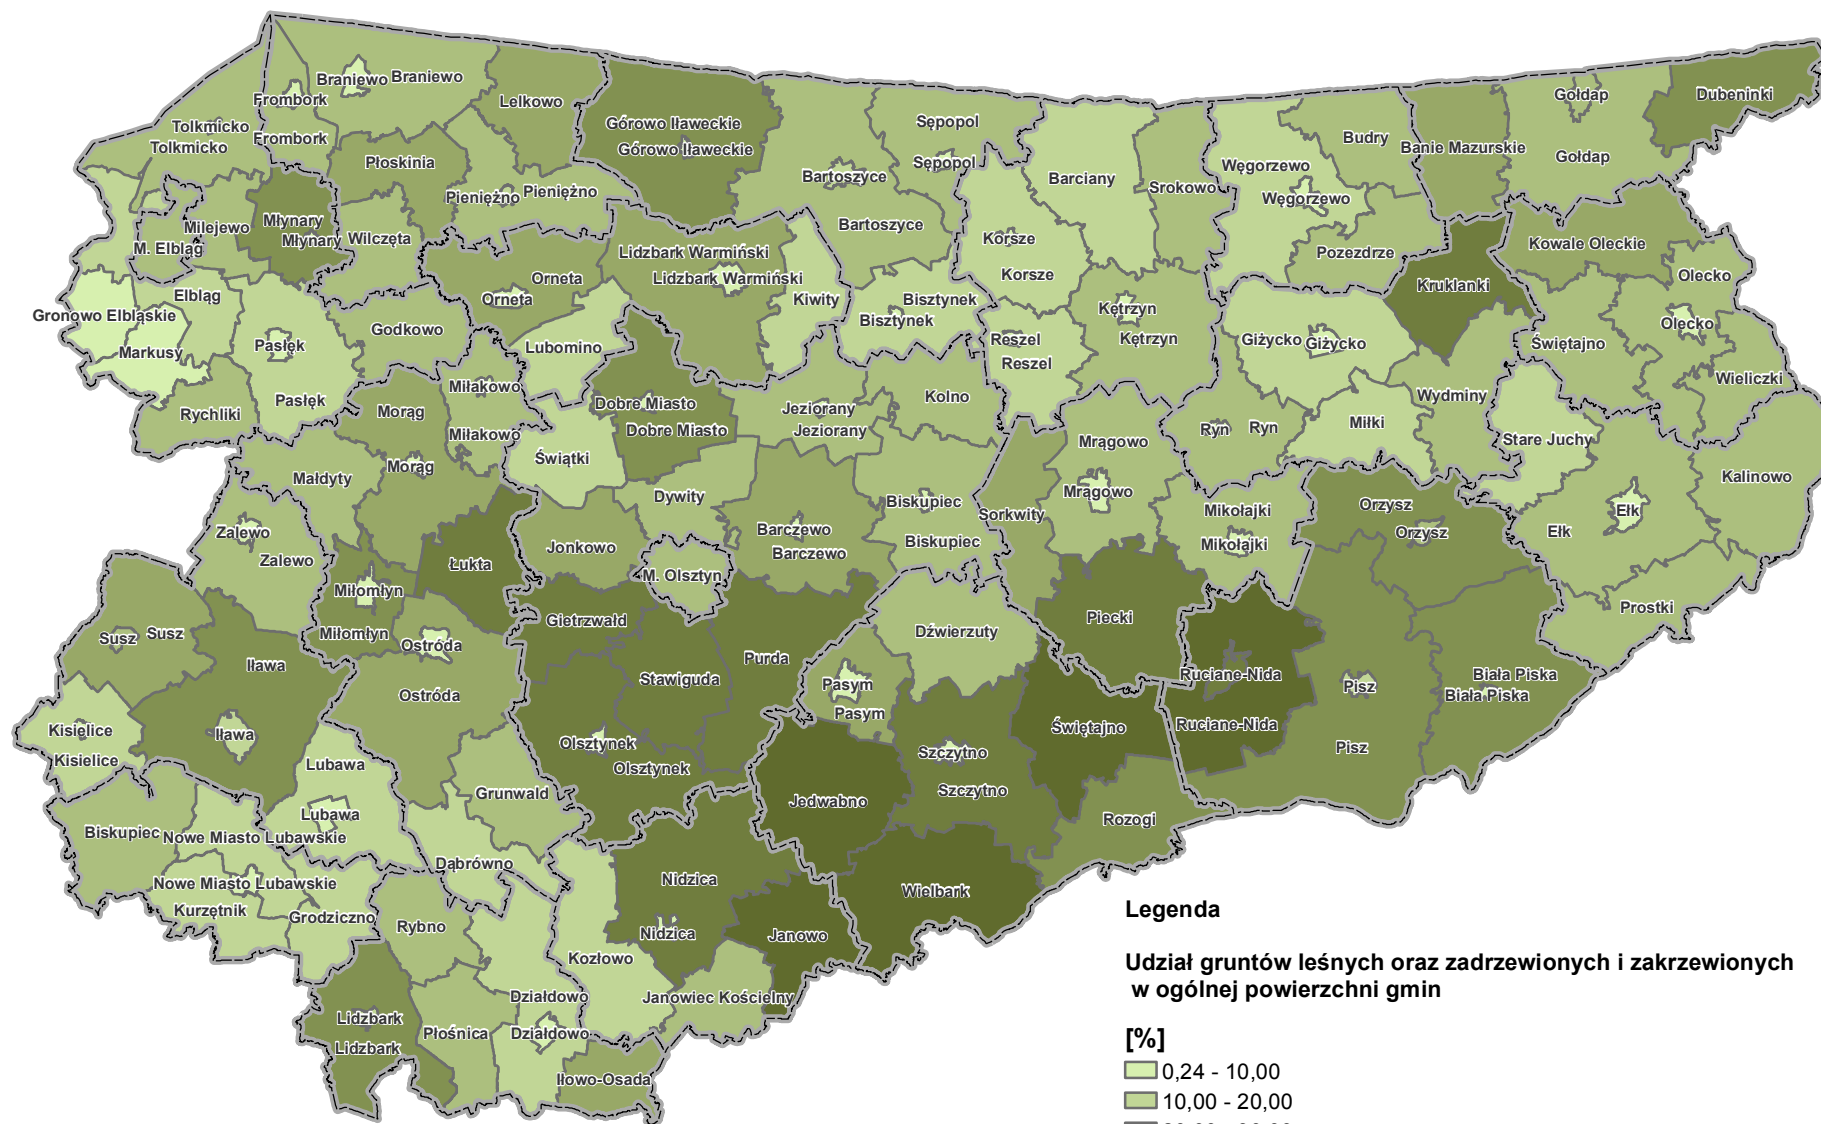

# Udział gruntów leśnych oraz zadrzewionych i zakrzewionych w ogólnej powierzchni gmin wg stanu na dzień 1.01.2013 r.

### Legenda

Udział gruntów leśnych oraz zadrzewionych i zakrzewionych w ogólnej powierzchni gmin

- [%]
- 0,24 - 10,00
  - 10,00 - 20,00
  - 20,00 - 30,00
  - 30,00 - 40,00
  - 40,00 - 50,00
  - 50,00 - 60,00
  - 60,00 - 76,04